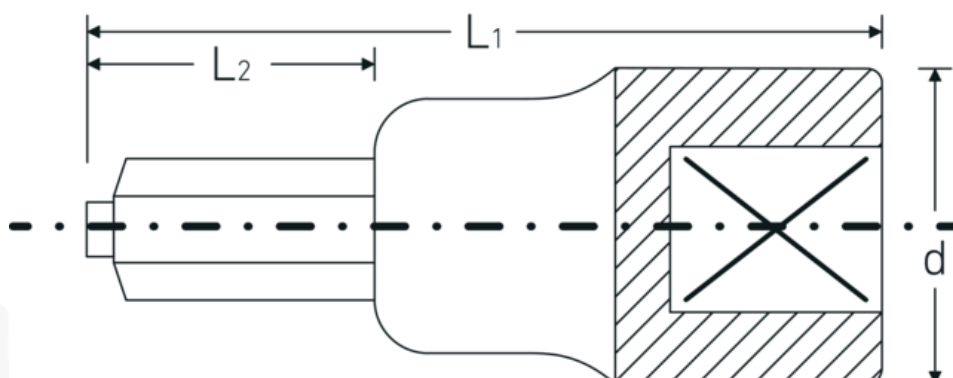

Chiavi a bussola INHEX

54IC

Nr. art **03070005**
GTIN **4018754006472**
Modello **54 IC 5**

Designazione. Inserto cacciavite INHEX 1/2 " 5mm Lar.60mm

Descrizione.

- con perno di guida per viti con cava esagonale
- Chrome-Alloy-Steel, cromate

Vantaggi.

per viti a brugola esagonali con guida a codolo

Disegno tecnico.

Attributi tecnici.

Profilo di uscita Esagonale
Uscita esagono esterno (mm) 5 mm

Dati logistici.

Profondità mm (IFS) 60
Larghezza mm (IFS) 23

Azionamento quadrato interno (pollici)	1/2 "	Altezza mm (IFS)	23
d	22,7 mm	Lunghezza (imballata, mm)	90
L1	60 mm	Larghezza (imballata, mm)	90
L2	22 mm	Altezza (imballata, mm)	23
		Volume (imballato, dm3)	0.1863 dm3
		N° Art.	03070005
		Peso (lordo, kg)	0,335
		Peso PAP (kg)	0,000
		Peso PVC (kg)	0,003
		GTIN	4018754006472
		Paese di origine	GERMANY
		Regione di origine	Nordrhein-Westfalen
		RAEE/Legge sull'elettricità	nicht ear-pflichtig
		N. tariffa doganale	82042000
		Standard di imballaggio	5
		Peso [mm]	65 g

Varianti.

N° Art.	Nr. modello (ERP)	Designazione	GTIN
03070005	54 IC 5	Inserto cacciavite INHEX 1/2 " 5mm Lar.60mm	4018754006472
03070006	54 IC 6	Inserto cacciavite INHEX 1/2 " 6mm Lar.60mm	4018754006489
03070008	54 IC 8	Inserto cacciavite INHEX 1/2 " 8mm Lar.60mm	4018754006496
03070010	54 IC 10	Inserto cacciavite INHEX 1/2 " 10mm Lar.60mm	4018754006502
03070012	54 IC 12	Inserto cacciavite INHEX 1/2 " 12mm Lar.60mm	4018754006519
03070014	54 IC 14	Inserto cacciavite INHEX 1/2 " 14mm Lar.60mm	4018754006526