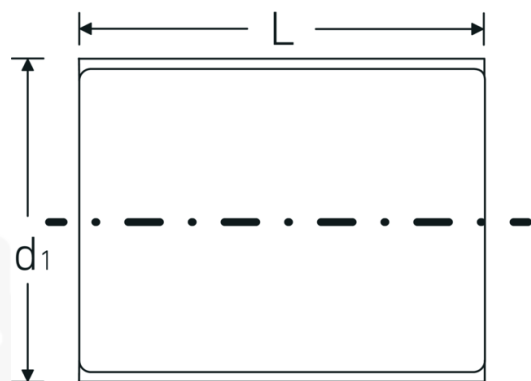

VDE-Nasadki 3/8"

12171 VDE

Art. nr 02380013
GTIN 4018754253517
Modelka 12171 VDE-13

Oznaczenie.

3/8 " Wkładka do kluczy nasadowych VDE Wi. 13mm Dł.48mm

Właściwości.

- HPQ®-stal wysokosprawna, chromowane
- VDE izolowany do 1000 V
- DIN EN 60900
- #T; AC/1000 V

Zalety.

Stal wysokiej jakości HPQ®, chromowana

Rysunek techniczny.

Atrybuty techniczne.

Profil wyjściowy	Nasadka podwójna sześciokątna AS-drive
Kwadratowy napęd wewnętrzny (cal)	3/8 "
d1	23 mm
DIN	DIN EN 60900
Długość mm (L)	48 mm
Szerokość w poprzek płaskowników [mm]	13 mm

Dane logistyczne.

Głębokość mm (IFS)	46
Szerokość mm (IFS)	22
Wysokość mm (IFS)	22
Długość (w opakowaniu, mm)	60
Szerokość (w opakowaniu, mm)	35
Wysokość (w opakowaniu, mm)	35
Objętość (w opakowaniu, dm ³)	0.0735 dm ³
Art. nr	02380013
Waga (brutto, kg)	0,040
Waga PAP (kg)	0,000
Waga PVC (kg)	0,002
GTIN	4018754253517
Kraj pochodzenia	GERMANY
Region pochodzenia	Nordrhein-Westfalen
WEEE/ElektroG	nicht ear-pflichtig
Nr taryfy celnej	82042000
Standard pakowania	1
Waga (g)	36 g

Variants.

Art. nr	Nr modelu (ERP)	Oznaczenie	GTIN
02380007	12171 VDE-7	3/8 " Wkładka do kluczy nasadowych VDE Wi. 7mm Dł.42mm	4018754253456
02380008	12171 VDE-8	3/8 " Wkładka do kluczy nasadowych VDE Wi. 8mm Dł.43mm	4018754253463
02380009	12171 VDE-9	3/8 " Wkładka do kluczy nasadowych VDE Wi. 9mm Dł.43mm	4018754253470
02380010	12171 VDE-10	3/8 " Wkładka do kluczy nasadowych VDE Wi. 10mm Dł.45mm	4018754253487
02380011	12171 VDE-11	3/8 " Wkładka do kluczy nasadowych VDE Wi. 11mm Dł.45mm	4018754253494
02380012	12171 VDE-12	3/8 " Wkładka do kluczy nasadowych VDE Wi. 12mm Dł.46mm	4018754253500
02380013	12171 VDE-13	3/8 " Wkładka do kluczy nasadowych VDE Wi. 13mm Dł.48mm	4018754253517