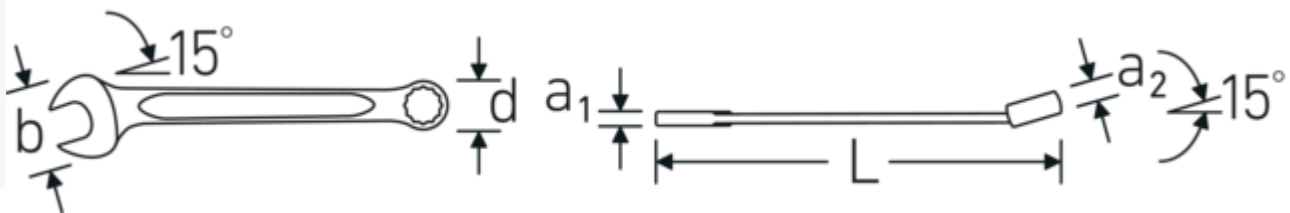

## Vantaggi.

Made in Germany - STHLWILLE Chiavi combinate OPEN BOX , lato anello 15 ° angolato, lunghezza 360 mm, DIN 3113 Form A / ISO 7738 Form A , 40485656

Estremamente resistente e durevole, più resistente di qualsiasi vite

Struttura della superficie di alta qualità, antiscivolo, per lavori in sicurezza anche con le mani sporche di grasso

## Attributi tecnici.

a1	9,4 mm
a2	16,5 mm
Larghezza mm (b)	70 mm
d	45,8 mm
DIN	DIN 3113 Form A / ISO 7738 Form A
Lunghezza mm (L)	360 mm
Posizione della bocca	15 °
Posizione dell'anello	15 °
Larghezza tra i piatti 1 [pollice]	1 1/4 "
Larghezza tra i piatti 2 [pollici]	1 1/4 "