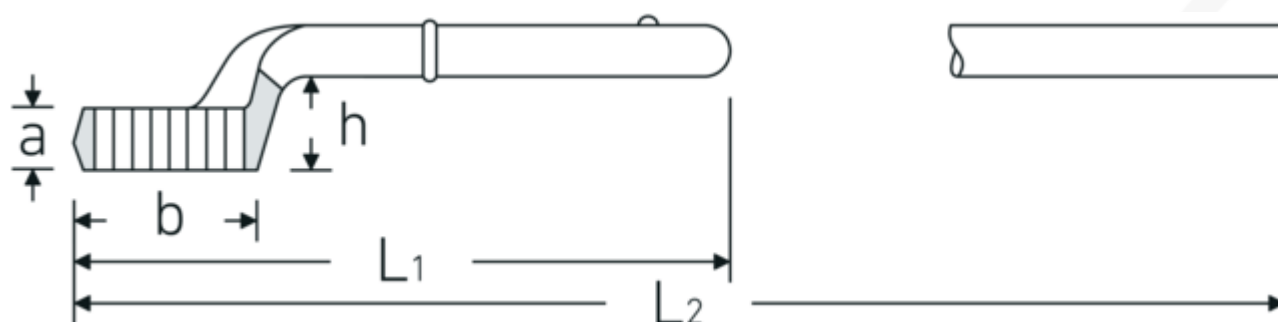

## Zugringschlüssel

5

Art.-Nr. 42020050  
GTIN 4018754023523  
Modell 5 50

**Bezeichnung.** Zugringschlüssel SW 50mm L.290mm

**Eigenschaften.**

- mit Doppelsechskant
- ohne Handgriff
- L<sub>2</sub> = Länge mit Handgriff 5 1/2
- Chrome Alloy Steel, verchromt

## Technische Zeichnung.

## Technische Attribute.

a	25,5 mm
Breite mm (b)	76 mm
für Modell	3
Höhe mm (h)	42,5 mm
L1	290 mm
L2	920 mm

## Logistikdaten.

Tiefe mm (IFS)	292
Breite mm (IFS)	75
Höhe mm (IFS)	65
Länge (verpackt, mm)	292
Breite (verpackt, mm)	75
Höhe (verpackt, mm)	65

<b>Legierung</b>	Chrome Alloy Steel	<b>Volumen (verpackt, dm<sup>3</sup>)</b>	1.4235 dm <sup>3</sup>
<b>Oberfläche</b>	verchromt	<b>Art.-Nr.</b>	42020050
<b>Schlüsselweite 1 [mm]</b>	50 mm	<b>Gewicht (brutto, kg)</b>	1,426
		<b>Gewicht PAP (kg)</b>	0,000
		<b>Gewicht PVC (kg)</b>	0,000
		<b>GTIN</b>	4018754023523
		<b>Ursprungsland</b>	GERMANY
		<b>Ursprungsregion</b>	Nordrhein-Westfalen
		<b>WEEE/ElektroG</b>	nicht ear-pflichtig
		<b>Zolltarifnr.</b>	82041100
		<b>Packnorm</b>	1
		<b>Gewicht (g)</b>	1426 g