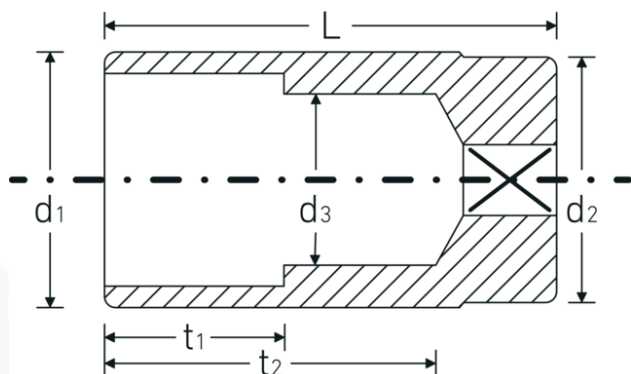

Chiavi a bussola

51

Nr. art **03020016**
GTIN **4018754005604**
Modello **51 16**

Designazione. 1/2 " Inserto chiave a bussola Mis. mm Lar.83mm

Descrizione.

- lunghe
- DIN 3124/ISO 2725-1, E DIN EN 3710, E DIN EN 3709, ASME B 107.5M
- acciaio ad alte prestazioni HPQ®, cromate

Vantaggi.

lungo

Disegno tecnico.

Attributi tecnici.

Profilo di uscita	Doppio esagonale AS-drive
Azionamento quadrato interno (pollici)	1/2 "
d1	22,4 mm
d2	23,7 mm
d3	15 mm
DIN	DIN 3124 / ISO 2725-1, DIN EN 3710, DIN EN 3709, ASME B 107.5M
Lunghezza mm (L)	83 mm
Larghezza tra i piatti [mm]	16 mm
t1	35 mm
t2	64,6 mm

Dati logistici.

Profondità mm (IFS)	83
Larghezza mm (IFS)	24
Altezza mm (IFS)	24
Lunghezza (imballata, mm)	120
Larghezza (imballata, mm)	85
Altezza (imballata, mm)	50
Volume (imballato, dm3)	0.51 dm3
N° Art.	03020016
Peso (lordo, kg)	1,360
Peso PAP (kg)	0,000
Peso PVC (kg)	0,009
GTIN	4018754005604
Paese di origine	GERMANY
Regione di origine	Nordrhein-Westfalen
RAEE/Legge sull'elettricità	nicht ear-pflichtig
N. tariffa doganale	82042000
Standard di imballaggio	10
Peso [mm]	145 g

Varianti.

N° Art.	Nr. modello (ERP)	Designazione	GTIN
03020010	51 10	1/2 " Insetto chiave a bussola Mis. mm Lar.83mm	4018754167678
03020013	51 13	1/2 " Insetto chiave a bussola Mis. mm Lar.83mm	4018754005574
03020014	51 14	1/2 " Insetto chiave a bussola Mis. mm Lar.83mm	4018754005581
03020015	51 15	1/2 " Insetto chiave a bussola Mis. mm Lar.83mm	4018754005598
03020016	51 16	1/2 " Insetto chiave a bussola Mis. mm Lar.83mm	4018754005604
03020216	51 16-5/8	1/2 " Insetto chiave a bussola Mis. mm/" Lar.83mm	4018754005741
03020017	51 17	1/2 " Insetto chiave a bussola Mis. mm Lar.83mm	4018754005611
03020018	51 18	1/2 " Insetto chiave a bussola Mis. mm Lar.83mm	4018754005628