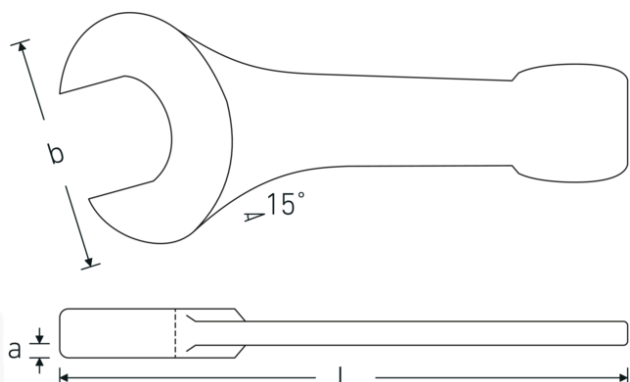

## Llaves de percusión con boca fija

**4204**

Núm. art. **42040085**  
GTIN **4018754023783**  
Modelo **4204 85**

**Designación.** Llave de muelle de impacto SW 85mm L.408mm

**Descripción.**

- DIN 133
- acero especial, gris acero

### Dibujo técnico.

### Atributos técnicos.

**a** 34 mm  
**Anchura mm (b)** 174 mm

### Datos logísticos.

**Profundidad mm (IFS)** 410  
**Anchura mm (IFS)** 175

<b>DIN</b>	DIN 133	<b>Altura mm (IFS)</b>	35
<b>Longitud mm (L)</b>	408 mm	<b>Longitud (empaquetada, mm)</b>	410
<b>Anchura de los planos 1 [mm]</b>	85 mm	<b>Anchura (empaquetada, mm)</b>	175
		<b>Altura en pulgadas</b>	35
		<b>Volumen (envasado, dm3)</b>	2.51125 dm3
		<b>Núm. art.</b>	42040085
		<b>Peso (bruto, kg)</b>	5,935
		<b>Peso PAP (kg)</b>	0,000
		<b>Peso PVC (kg)</b>	0,000
		<b>GTIN</b>	4018754023783
		<b>País de origen</b>	GERMANY
		<b>Región de origen</b>	Nordrhein-Westfalen
		<b>RAEE/Ley eléctrica</b>	nicht ear-pflichtig
		<b>Arancel de aduanas núm.</b>	82041100
		<b>Norma de embalaje</b>	1
		<b>Peso</b>	5871 g