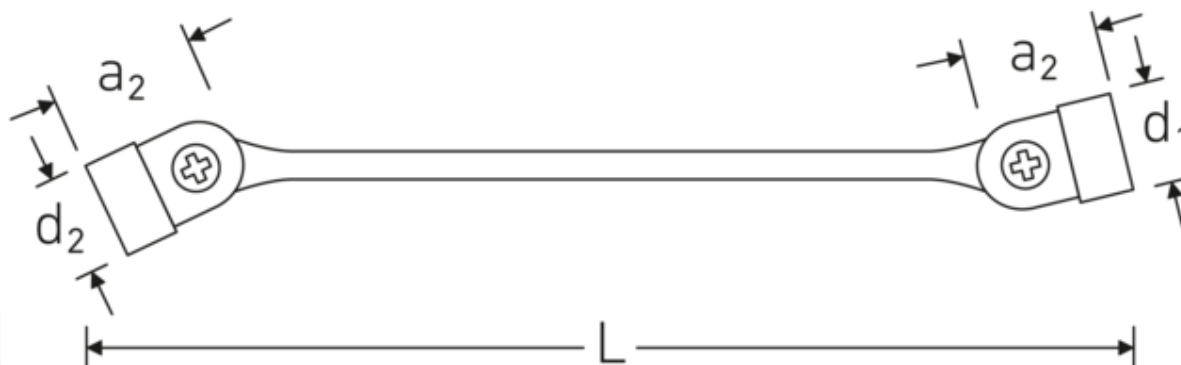

Llaves articuladas dobles FLEXI

FLEXI 29

Núm. art. **43011617**
GTIN **4018754025756**
Modelo **FLEXI 29 16 x 17**

Designación. Llave de doble articulación FLEXI SW 16 x 17 mm L.247mm

Descripción.

- con doble hexágono
- Chrome-Alloy-Steel, cromadas

Ventajas.

con hexágono doble

Dibujo técnico.

Atributos técnicos.

a1 22,2 mm
a2 23,7 mm

Datos logísticos.

Profundidad mm (IFS) 248
Anchura mm (IFS) 24

Perfil de salida	Hexágono doble AS-drive	Altura mm (IFS)	24
d1	38,5 mm	Longitud (empaquetada, mm)	250
d2	39 mm	Anchura (empaquetada, mm)	119
Longitud mm (L)	247 mm	Altura en pulgadas	50
Anchura de los planos 1 [mm]	16 mm	Volumen (envasado, dm3)	1.4875 dm3
Anchura de los planos 2 [mm]	17 mm	Núm. art.	43011617
		Peso (bruto, kg)	2,430
		Peso PAP (kg)	0,000
		Peso PVC (kg)	0,014
		GTIN	4018754025756
		País de origen	GERMANY
		Región de origen	Nordrhein-Westfalen
		RAEE/Ley eléctrica	nicht ear-pflichtig
		Arancel de aduanas núm.	82041100
		Norma de embalaje	10
		Peso	234 g