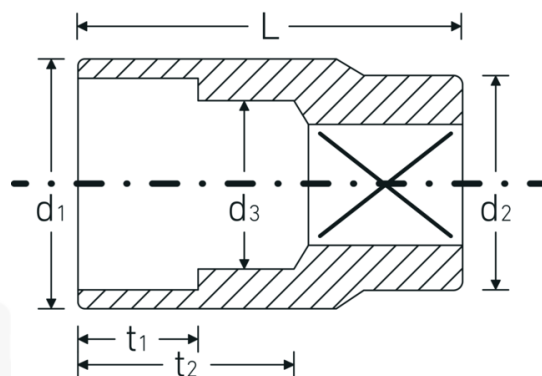

Bocas de llave de vaso

456

Núm. art. **02110012**
GTIN **4018754002931**
Modelo **456 12**

Designación. 3/8 " Juego de bocas de llaves de vaso SW 12mm Long.28mm

Descripción.

- DIN 3124/ISO 2725-1, ASME B 107.5M, DIN EN 3709 (cifras de ensayos)
- HPQ®-Acero de alta características, cromadas

Ventajas.

DIN 3124/ISO 2725-1, ASME B 107.5M, E DIN EN 3709 (cifras de ensayos)

Dibujo técnico.

Atributos técnicos.

Perfil de salida AS-drive hexagonal

Datos logísticos.

Profundidad mm (IFS) 25
Anchura mm (IFS) 18

Accionamiento cuadrado interior (pulgadas)	3/8 "	Altura mm (IFS)	18
d1	16,9 mm	Longitud (empaquetada, mm)	91
d2	17,5 mm	Anchura (empaquetada, mm)	37
d3	11 mm	Altura en pulgadas	26
DIN	DIN 3124 / ISO 2725-1, ASME B 107.5M, DIN EN 3709	Volumen (envasado, dm3)	0.087542 dm3
Longitud mm (L)	28 mm	Núm. art.	02110012
Anchura de los planos [mm]	12 mm	Peso (bruto, kg)	0,270
t1	9,5 mm	Peso PAP (kg)	0,000
t2	14,4 mm	Peso PVC (kg)	0,003
		GTIN	4018754002931
		País de origen	GERMANY
		Región de origen	Nordrhein-Westfalen
		RAEE/Ley eléctrica	nicht ear-pflichtig
		Arancel de aduanas núm.	82042000
		Norma de embalaje	10
		Peso	24 g