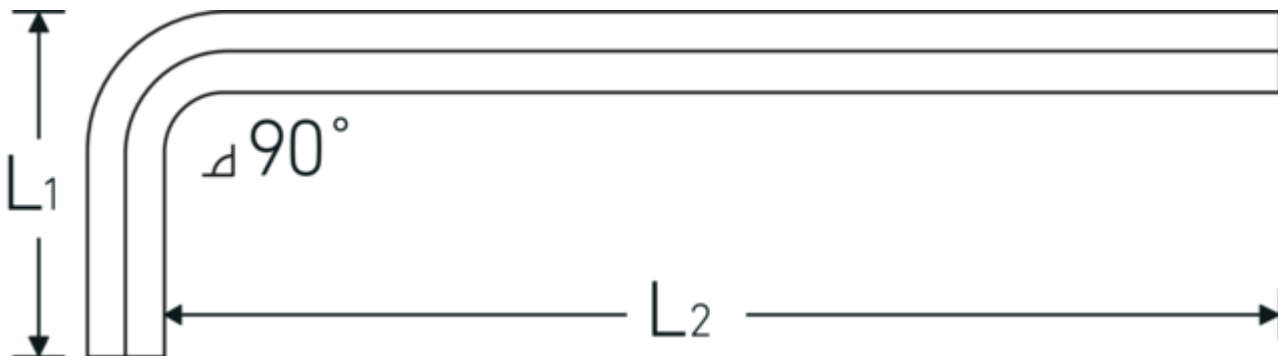

10765

Art. nr. 43213006  
GTIN 4018754332472  
Model 10765 6  
WINKELSCHRAUBENDREHER  
SECHSKANT

**Betegnelse.** Udgang sekskant 6mm L.32mm x 180mm

### Teknisk tegning.

### Tekniske egenskaber.

Udvendig sekskant (mm)	6 mm
DIN	DIN ISO 2936
L1	32 mm
L2	180 mm