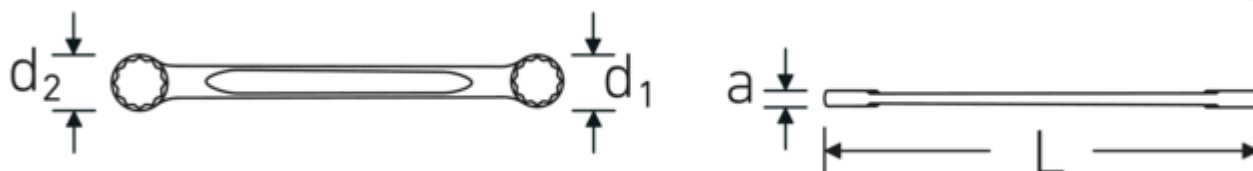

Chiavi poligonali doppie

StahlwilleSTABIL®21

Nr. art 41051011
GTIN 4018754021253
Modello 21 10 x 11

Designazione.

Chiave poligonale doppia Mis. 10 x 11 mm L.130mm

Descrizione.

StahlwilleSTABIL®

- diritte
- DIN 837/ISO 10103
- Chrome-Alloy-Steel, cromate

Vantaggi.

diritto

Disegno tecnico.

Attributi tecnici.

a	6 mm
Profilo di uscita	Doppio esagonale AS-drive
d1	15,4 mm
d2	16,6 mm

Dati logistici.

Profondità mm (IFS)	132
Larghezza mm (IFS)	17
Altezza mm (IFS)	6
Lunghezza (imballata, mm)	132

DIN	DIN 837 / ISO 10103	Larghezza (imballata, mm)	60
Lunghezza mm (L)	130 mm	Altezza (imballata, mm)	18
Larghezza tra le piastre 1 [mm]	10 mm	Volume (imballato, dm3)	0.14256 dm3
Larghezza tra le piastre 2 [mm]	11 mm	N° Art.	41051011
		Peso (lordo, kg)	0,280
		Peso PAP (kg)	0,000
		Peso PVC (kg)	0,004
		GTIN	4018754021253
		Paese di origine	GERMANY
		Regione di origine	Nordrhein-Westfalen
		RAEE/Legge sull'elettricità	nicht ear-pflichtig
		N. tariffa doganale	82041100
		Standard di imballaggio	10
		Peso [mm]	30 g