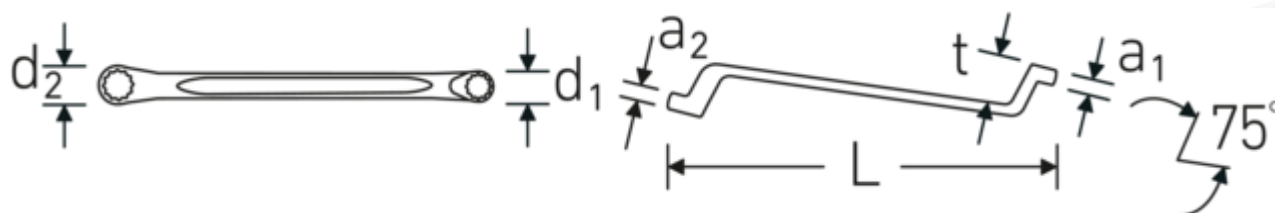

Dwustronne klucze oczkowe

StahlwilleSTABIL®20

Art. nr 41043641
GTIN 4018754021185
Modelka StahlwilleSTABIL 20 36 x 41

Oznaczenie. Zestaw dwustronnych kluczy oczkowych StahlwilleSTABIL Wi. 36 x 41 mm
Dł.440mm

Właściwości. StahlwilleSTABIL®

- głębokoodsadzone
- DIN 838/ISO 10104
- stal stopowa chromowa, chromowane

Zalety.

głęboko odsadzone

Rysunek techniczny.

Atrybuty techniczne.

a1	17 mm
a2	18 mm
Profil wyjściowy	Nasadka podwójna sześciokątna AS-drive

Dane logistyczne.

Głębokość mm (IFS)	440
Szerokość mm (IFS)	60
Wysokość mm (IFS)	37

d1	53 mm	Długość (w opakowaniu, mm)	450
d2	60 mm	Szerokość (w opakowaniu, mm)	60
Długość mm (L)	440 mm	Wysokość (w opakowaniu, mm)	37
Szerokość w poprzek mieszkań 1 [mm]	36 mm	Objętość (w opakowaniu, dm ³)	0.999 dm ³
Pozycja pierścienia	75 °	Art. nr	41043641
Szerokość w poprzek mieszkań 2 [mm]	41 mm	Waga (brutto, kg)	1,015
t	40 mm	Waga PAP (kg)	0,000
		Waga PVC (kg)	0,020
		GTIN	4018754021185
		Kraj pochodzenia	GERMANY
		Region pochodzenia	Nordrhein-Westfalen
		WEEE/ElektroG	nicht ear-pflichtig
		Nr taryfy celnej	82041100
		Standard pakowania	1
		Waga (g)	1015 g