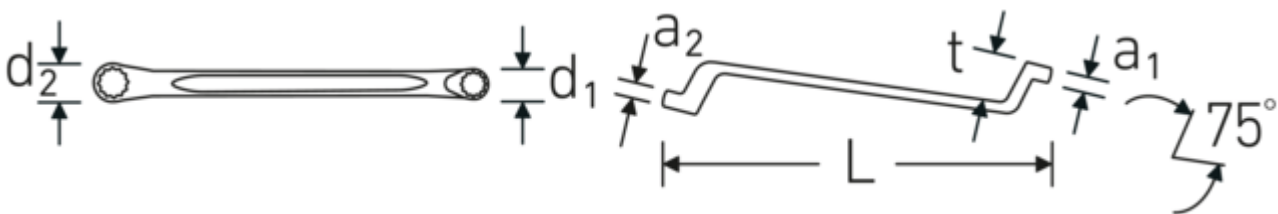

## Dubbele ringsleutel, imperiaal, diep gebogen

StahlwilleSTABIL® 20a

Artikelnr. 41444044  
GTIN 4018754022519  
Model 20a 3/4 x 7/8

**Aanwijzing.** Dubbele ringsleutel M. 3/4 x 7/8 " L.300mm

**Eigenschappen.** StahlwilleSTABIL®

## Voordelen.

diep gebogen

## Technische kenmerken.

a1	13 mm
a2	14 mm
Uitvoerprofiel	Dubbel-zeskant AS-drive
d1	28 mm

## Logistieke gegevens.

Diepte mm (IFS)	300
Breedte mm (IFS)	32
Hoogte mm (IFS)	14
Lengte (verpakt, mm)	320
Breedte (verpakt, mm)	88

<b>d2</b>	32,1 mm	<b>Hoogte (verpakt, mm)</b>	15
<b>Lengte mm (L)</b>	300 mm	<b>Volume (verpakt, dm3)</b>	0.4224 dm3
<b>Ringpositie</b>	75 °	<b>Artikelnr.</b>	41444044
<b>Breedte over vlakken 1 [inch]</b>	3/4 "	<b>Gewicht (bruto, CG)</b>	1,495
<b>Breedte over flats 2 [inch]</b>	7/8 "	<b>Gewicht PAP (CG)</b>	0,000
<b>t</b>	31 mm	<b>Gewicht PVC (CG)</b>	0,015
		<b>GTIN</b>	4018754022519
		<b>Land van oorsprong</b>	GERMANY
		<b>Regio van oorsprong</b>	Nordrhein-Westfalen
		<b>WEEE/ElektroG</b>	nicht ear-pflichtig
		<b>Douanetarief nr.</b>	82041100
		<b>Verpakkingsstandaard</b>	5
		<b>Gewicht (g)</b>	299 g