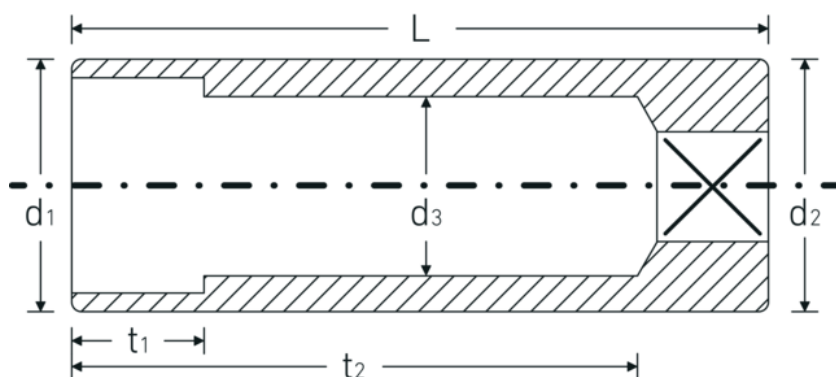

Bocas de llave de vaso

40L

Núm. art. **01020032**
GTIN **4018754286225**
Modelo **40L 3,2**

Designación.

1/4 " Juego de bocas de llaves de vaso SW 3,2mm Long.50mm

Descripción.

- largas
- DIN 3124/ISO 2725-1, ASME B 107.5M, DIN EN 3710, DIN EN 3709 (cifras de ensayos)
- HPQ®-Acero de altas características, cromadas

Ventajas.

largo

Tecnologías y prestaciones.

Dibujo técnico.

Atributos técnicos.

Perfil de salida	AS-drive hexagonal
Accionamiento cuadrado interior (pulgadas)	1/4 "
d1	5,6 mm
d2	10,7 mm
d3	2,5 mm
DIN	DIN 3124 / ISO 2725-1, ASME B 107.5M, DIN EN 3710, DIN EN 3709
Longitud mm (L)	50 mm
Anchura de los planos [mm]	3,2 mm
t1	2 mm
t2	37,5 mm

Datos logísticos.

Profundidad mm (IFS)	50
Anchura mm (IFS)	10
Altura mm (IFS)	10
Longitud (empaquetada, mm)	120
Anchura (empaquetada, mm)	105
Altura en pulgadas	10
Volumen (envasado, dm3)	0.126 dm3
Núm. art.	01020032
Peso (bruto, kg)	0,014
Peso PAP (kg)	0,000
Peso PVC (kg)	0,002
GTIN	4018754286225
País de origen	GERMANY
Región de origen	Nordrhein-Westfalen
RAEE/Ley eléctrica	nicht ear-pflichtig
Arancel de aduanas núm.	82042000
Norma de embalaje	10
Peso	12 g

Variantes.

Núm. art.	Nº de modelo (ERP)	Designación	GTIN
01020032	40L 3,2	1/4 " Juego de bocas de llaves de vaso SW 3,2mm Long.50mm	4018754286225
01020004	40 L 4	1/4 " Juego de bocas de llaves de vaso SW 4mm Long.50mm	4018754000180