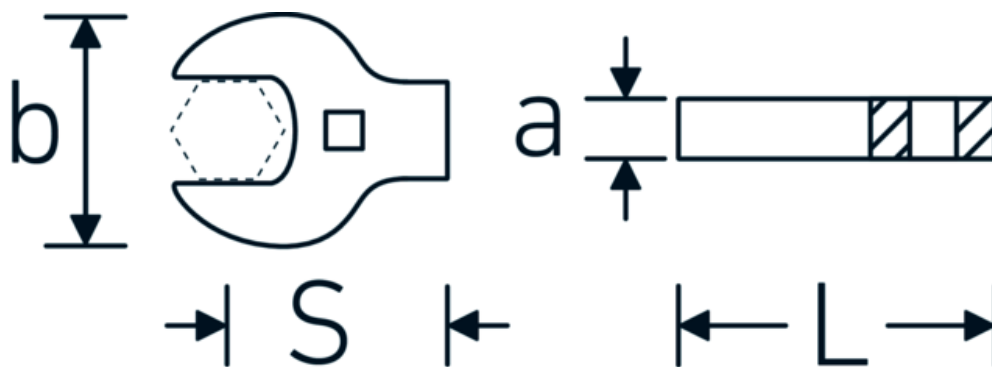

Rysunek techniczny.

Atrybuty techniczne.

a	11 mm
Kwadratowy napęd wewnętrzny (cal)	3/8 "
Szerokość mm (b)	30 mm
Długość mm (L)	42 mm
S	25,8 mm
Szerokość w poprzek płaskowników [cal]	1/2 "

Dane logistyczne.

Głębokość mm (IFS)	41
Szerokość mm (IFS)	29
Wysokość mm (IFS)	10
Długość (w opakowaniu, mm)	41
Szerokość (w opakowaniu, mm)	30
Wysokość (w opakowaniu, mm)	11
Objętość (w opakowaniu, dm³)	0.01353 dm³
Art. nr	02501032
Waga (brutto, kg)	0,070
Waga PAP (kg)	0,000
Waga PVC (kg)	0,002
GTIN	4018754285723
Kraj pochodzenia	GERMANY
Region pochodzenia	Nordrhein-Westfalen
WEEE/ElektroG	nicht ear-pflichtig
Nr taryfy celnej	82042000
Standard pakowania	1
Waga (g)	64 g