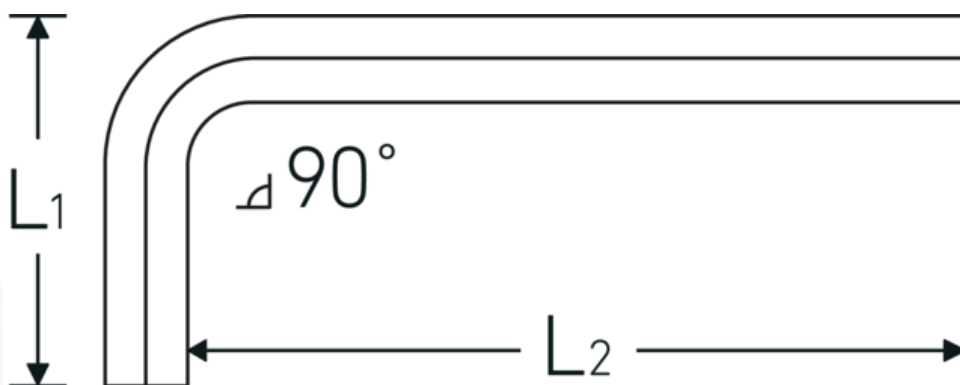

Haakse stiftsleutels

10760

Artikelnr. 43153002
GTIN 4018754332090
Model 10760 2
WINKELSCHRAUBENDREHER
SECHSKANT

Aanwijzing.

Haakse schroevendraaier Uitgang zeshoek 2mm L.18mm x 52mm

Eigenschappen.

- DIN ISO 2936
- voor binnenzeskantbouten
- Chroom-Vanadium, vernikkeld (0,7; 0,9; 1,3 mm gebruineerd)

Voordelen.

DIN ISO 2936

Technische tekening.

Technische kenmerken.

Uitvoerprofiel

Zeskant

Logistieke gegevens.

Diepte mm (IFS)

52

Uitgaande zeskant (mm)	2 mm	Breedte mm (IFS)	17
DIN	DIN ISO 2936	Hoogte mm (IFS)	2
L1	18 mm	Lengte (verpakt, mm)	175
L2	52 mm	Breedte (verpakt, mm)	100
		Hoogte (verpakt, mm)	3
		Volume (verpakt, dm3)	0.0525 dm3
		Artikelnr.	43153002
		Gewicht (bruto, CG)	0,020
		Gewicht PAP (CG)	0,000
		Gewicht PVC (CG)	0,004
		GTIN	4018754332090
		Land van oorsprong	GERMANY
		Regio van oorsprong	Nordrhein-Westfalen
		WEEE/ElektroG	nicht ear-pflichtig
		Douanetarief nr.	82054000
		Verpakkingsstandaard	10
		Gewicht (g)	2 g