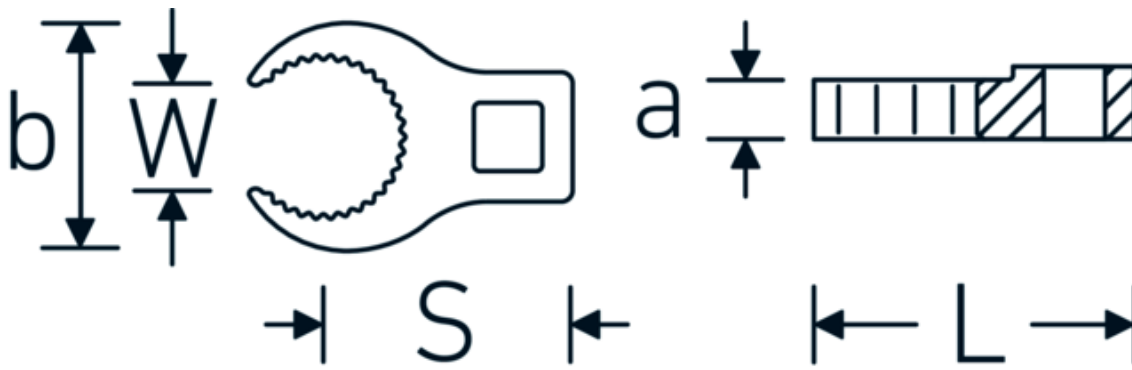

CROW-RING sleutel, metrisch

440S MJ

Artikelnr. 02211016
GTIN 4018754179718
Model 440S MJ 16

Aanwijzing.

3/8 " Kruissleutel MJ16 Buitenpijp d. DN08mm Aandrijving 3/8 " L.43,8mm

Eigenschappen.

- HPQ®-high performance staal, verchroomd
- vervangt nr. 440 MJ
- EN 4108
- voor leidingverbindingen met rechte cilindrische spiraalvormige vertanding
- Opgelet! Veranderde instelwaarden van de momentsleutel <!-- (zie aanwijzing pag. [170524]) -->

Technologieën en kenmerken.

Technische tekening.

Technische kenmerken.

a	8 mm
Aandrijving vierkant binnen (inch)	3/8 "
Breedte mm (b)	31 mm
Lengte mm (L)	43,8 mm
Moer schroefdraad	MJ16
Buisdiameter buiten (mm)	DN08 mm
S	24 mm
W	10,5 mm

Logistieke gegevens.

Diepte mm (IFS)	60
Breedte mm (IFS)	70
Hoogte mm (IFS)	15
Lengte (verpakt, mm)	60
Breedte (verpakt, mm)	70
Hoogte (verpakt, mm)	15
Volume (verpakt, dm ³)	0.063 dm ³
Artikelnr.	02211016
Gewicht (bruto, KG)	0,046
Gewicht PAP (KG)	0,000
Gewicht PVC (KG)	0,003
GTIN	4018754179718
Land van oorsprong	GERMANY
Regio van oorsprong	Nordrhein-Westfalen
WEEE/ElektroG	nicht ear-pflichtig
Douanetarief nr.	82042000
Verpackingsstandaard	1
Gewicht (g)	46 g

Varianten.

Artikelnr.	Modelnr. (ERP)	Beschrijving	GTIN
01211010	440S MJ 10	1/4 " Kruissleutel MJ10 Buitenpijp d. DN04mm Aandrijving 1/4 " L.31,9mm	4018754179695
01211014	440S MJ 14	1/4 " Kruissleutel MJ14 Buitenpijp d. DN06mm Aandrijving 1/4 " L.36,5mm	4018754179701