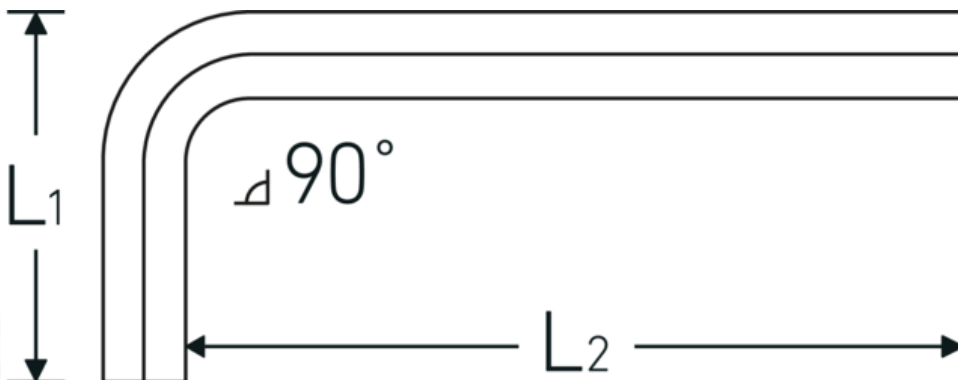

Technische tekening.

Technische kenmerken.

Uitvoerprofiel

Zeskant

Logistieke gegevens.

Diepte mm (IFS)

69

Breedte mm (IFS)

25