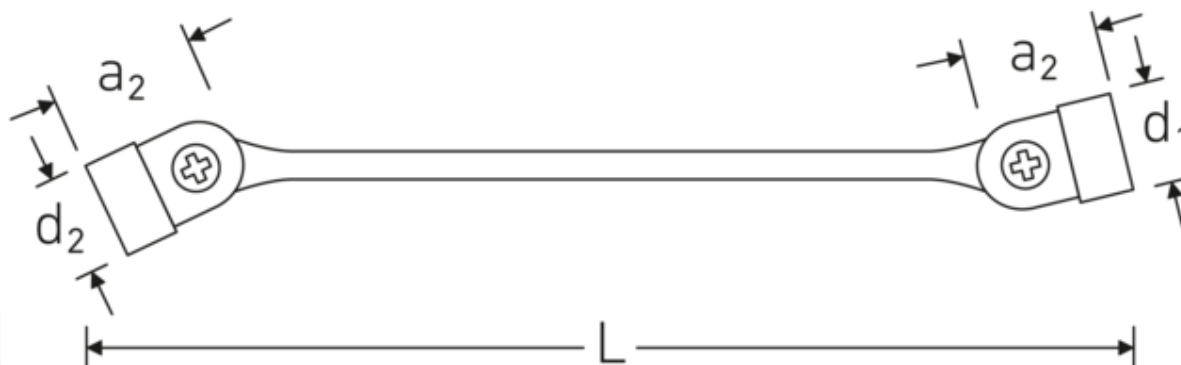

Dwustronne klucze przegubowe FLEXI

FLEXI 29

Art. nr 43011617
GTIN 4018754025756
Modelka FLEXI 29 16 x 17

Oznaczenie. Klucz nasadowy dwustronny przegubowy FLEXI Wi. 16 x 17 mm Dł.247mm

Właściwości.

- z podwójnym sześciokątem
- stal stopowa chromowa, chromowane

Zalety.

z podwójnym sześciokątem

Rysunek techniczny.

Atrybuty techniczne.

a1	22,2 mm
a2	23,7 mm

Dane logistyczne.

Głębokość mm (IFS)	248
Szerokość mm (IFS)	24

Profil wyjściowy	Nasadka podwójna sześciokątna AS-drive	Wysokość mm (IFS)	24
d1	38,5 mm	Długość (w opakowaniu, mm)	250
d2	39 mm	Szerokość (w opakowaniu, mm)	119
Długość mm (L)	247 mm	Wysokość (w opakowaniu, mm)	50
Szerokość w poprzek mieszkań 1 [mm]	16 mm	Objętość (w opakowaniu, dm³)	1.4875 dm ³
Szerokość w poprzek mieszkań 2 [mm]	17 mm	Art. nr	43011617
		Waga (brutto, kg)	2,430
		Waga PAP (kg)	0,000
		Waga PVC (kg)	0,014
		GTIN	4018754025756
		Kraj pochodzenia	GERMANY
		Region pochodzenia	Nordrhein-Westfalen
		WEEE/ElektroG	nicht ear-pflichtig
		Nr taryfy celnej	82041100
		Standard pakowania	10
		Waga (g)	234 g

Variants.

Art. nr	Nr artykułu (ERP)	Oznaczenie	GTIN
43010809	FLEXI 29 8 x 9	Klucz nasadowy dwustronny przegubowy FLEXI Wi. 8 x 9 mm Dł.201mm	4018754025657
43011011	FLEXI 29 10 x 11	Klucz nasadowy dwustronny przegubowy FLEXI Wi. 10 x 11 mm Dł.202mm	4018754025664
43011013	FLEXI 29 10 x 13	Klucz nasadowy dwustronny przegubowy FLEXI Wi. 10 x 13 mm Dł.230,5mm	4018754025688
43011213	FLEXI 29 12 x 13	Klucz nasadowy dwustronny przegubowy FLEXI Wi. 12 x 13 mm Dł.228mm	4018754025695
43011415	FLEXI 29 14 x 15	Klucz nasadowy dwustronny przegubowy FLEXI Wi. 14 x 15 mm Dł.227mm	4018754025732
43011617	FLEXI 29 16 x 17	Klucz nasadowy dwustronny przegubowy FLEXI Wi. 16 x 17 mm Dł.247mm	4018754025756
43011618	FLEXI 29 16 x 18	Klucz nasadowy dwustronny przegubowy FLEXI Wi. 16 x 18 mm Dł.249mm	4018754025763