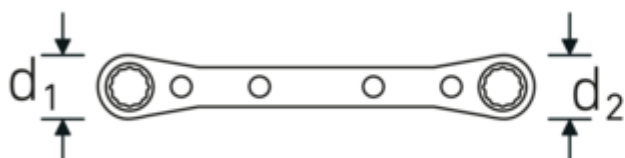

Zestawy: klucze oczkowe z grzechotką

25

Art. nr 96411302
GTIN 4018754081134
Modelka 25/4

Oznaczenie.

Zestaw dwustronnych kluczy oczkowych z grzechotką 25/4 9x10-17x19 4 szt.

Właściwości.

- pokrowiec wykonany z bardzo wytrzymałego materiału tekstylnego z zapięciem na rzep

Rysunek techniczny.

Atrybuty techniczne.

Liczba narzędzi	4 szt.
Zakres	9x10-17x19
Nr	25/4

Dane logistyczne.

Głębokość mm (IFS)	210
Szerokość mm (IFS)	70
Wysokość mm (IFS)	32
Długość (w opakowaniu, mm)	290
Szerokość (w opakowaniu, mm)	90
Wysokość (w opakowaniu, mm)	53
Objętość (w opakowaniu, dm ³)	1.3833 dm ³
Art. nr	96411302
Waga (brutto, kg)	0,658

Variants.

Art. nr	Nr artykułu (ERP)	Oznaczenie	GTIN
96411302	25/4	Zestaw dwustronnych kluczy oczkowych z grzechotką 25/4 9x10-17x19 4 szt.	4018754081134
96411301	25/7	Zestaw dwustronnych kluczy oczkowych z grzechotką 25/7 7x8-17x19 7 szt.	4018754081127