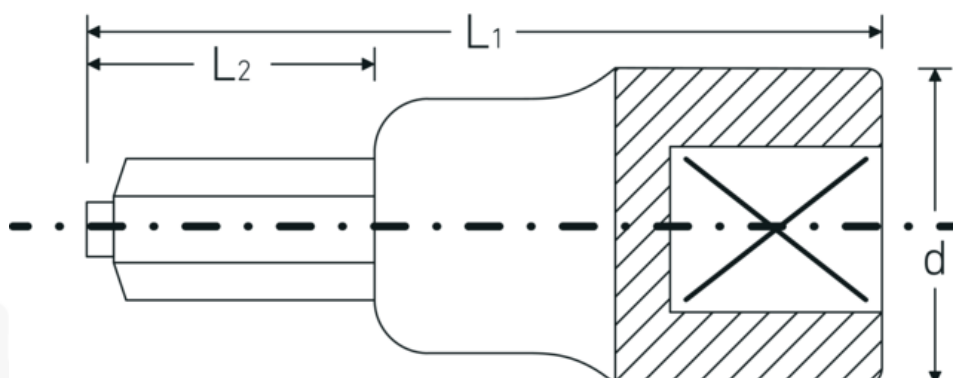

Chiavi a bussola INHEX

54IC

Nr. art **03070014**
GTIN **4018754006526**
Modello **54 IC 14**

Designazione. Inserto cacciavite INHEX 1/2 " 14mm Lar.60mm

Descrizione.

- con perno di guida per viti con cava esagonale
- Chrome-Alloy-Steel, cromate

Vantaggi.

per viti a brugola esagonali con guida a codolo

Disegno tecnico.

Attributi tecnici.

Profilo di uscita Esagonale
Uscita esagono esterno (mm) 14 mm

Dati logistici.

Profondità mm (IFS) 60
Larghezza mm (IFS) 24

Azionamento quadrato interno (pollici)	1/2 "	Altezza mm (IFS)	24
d	23,7 mm	Lunghezza (imballata, mm)	90
L1	60 mm	Larghezza (imballata, mm)	90
L2	20 mm	Altezza (imballata, mm)	24
		Volume (imballato, dm3)	0.1944 dm3
		N° Art.	03070014
		Peso (lordo, kg)	0,655
		Peso PAP (kg)	0,000
		Peso PVC (kg)	0,006
		GTIN	4018754006526
		Paese di origine	GERMANY
		Regione di origine	Nordrhein-Westfalen
		RAEE/Legge sull'elettricità	nicht ear-pflichtig
		N. tariffa doganale	82042000
		Standard di imballaggio	5
		Peso [mm]	131 g

Varianti.

N° Art.	Nr. modello (ERP)	Designazione	GTIN
03070005	54 IC 5	Inserto cacciavite INHEX 1/2 " 5mm Lar.60mm	4018754006472
03070006	54 IC 6	Inserto cacciavite INHEX 1/2 " 6mm Lar.60mm	4018754006489
03070008	54 IC 8	Inserto cacciavite INHEX 1/2 " 8mm Lar.60mm	4018754006496
03070010	54 IC 10	Inserto cacciavite INHEX 1/2 " 10mm Lar.60mm	4018754006502
03070012	54 IC 12	Inserto cacciavite INHEX 1/2 " 12mm Lar.60mm	4018754006519
03070014	54 IC 14	Inserto cacciavite INHEX 1/2 " 14mm Lar.60mm	4018754006526