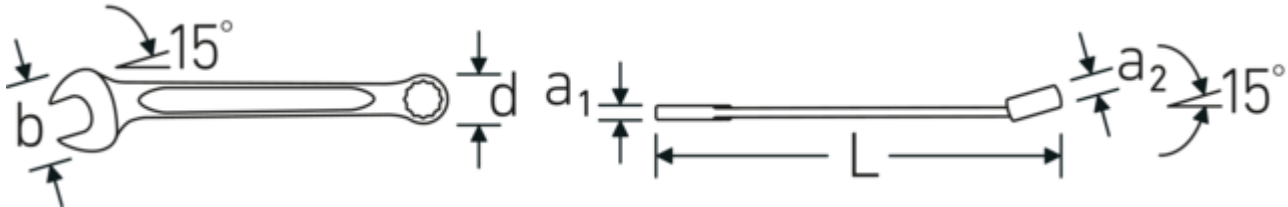

Technische Attribute.

a1	3,5 mm
a2	5,8 mm
Abtriebsprofil	Doppelsechskant AS-Drive®
Breite mm (b)	14,8 mm
d	9,2 mm
DIN	DIN 3113 Form A / ISO 7738 Form A
Länge mm (L)	100 mm
Legierung	Chrome Alloy Steel
Maulstellung	15 °
Oberfläche	verchromt
Schlüsselweite 1 [mm]	5,5 mm
Ringstellung	15 °
Schlüsselweite 2 [mm]	5,5 mm
t	13 mm

Logistikdaten.

Tiefe mm (IFS)	102
Breite mm (IFS)	15
Höhe mm (IFS)	7
Länge (verpackt, mm)	120
Breite (verpackt, mm)	48
Höhe (verpackt, mm)	24
Volumen (verpackt, dm³)	0.13824 dm³
Art.-Nr.	40085500
Gewicht (brutto, kg)	0,150
Gewicht PAP (kg)	0,000
Gewicht PVC (kg)	0,003
GTIN	4018754019052
Ursprungsland	GERMANY
Ursprungsregion	Nordrhein-Westfalen
WEEE/ElektroG	nicht ear-pflichtig
Zolltarifnr.	82041100
Packnorm	10
Gewicht (g)	15 g

Varianten.

Art.-Nr.	Modell-Nr. (ERP)	Bezeichnung	GTIN
40085500	OPEN BOX 13 5,5	Ringmaulschlüssel SW 5,5 mm L.100mm	4018754019052