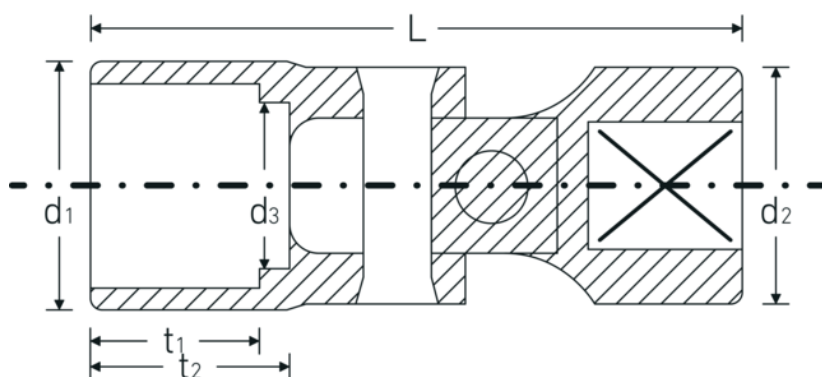

## Bocas articuladas

47a

Núm. art. 02440020  
GTIN 4018754173617  
Modelo 47 A 5/16

**Designación.** 3/8 " Juego de bocas de llave de vaso articuladas SW 5/16" Long.45,5mm

**Descripción.**

- SAE AS 954-E
- HPQ®-Acero de altas características, cromadas

## Atributos técnicos.

Perfil de salida	Hexágono doble AS-drive
Accionamiento cuadrado interior (pulgadas)	3/8 "
d1	11,7 mm
d2	17,5 mm
d3	7 mm
Longitud mm (L)	45,5 mm
Anchura de los planos [pulgadas]	5/16 "
t1	7 mm
t2	12,5 mm

## Datos logísticos.

Profundidad mm (IFS)	45
Anchura mm (IFS)	17
Altura mm (IFS)	17
Longitud (empaquetada, mm)	50
Anchura (empaquetada, mm)	20
Altura en pulgadas	20
Volumen (envasado, dm3)	0.02 dm3
Núm. art.	02440020
Peso (bruto, kg)	0,050
Peso PAP (kg)	0,000
Peso PVC (kg)	0,002
GTIN	4018754173617
País de origen	GERMANY
Región de origen	Nordrhein-Westfalen
RAEE/Ley eléctrica	nicht ear-pflichtig
Arancel de aduanas núm.	82042000
Norma de embalaje	1
Peso	50 g

## Variantes.

Núm. art.	Nº de modelo (ERP)	Designación	GTIN
02440020	47 A 5/16	3/8 " Juego de bocas de llave de vaso articuladas SW 5/16" Long.45,5mm	4018754173617
02440024	47 A 3/8	3/8 " Juego de bocas de llave de vaso articuladas SW 3/8" Long.45,5mm	4018754004409