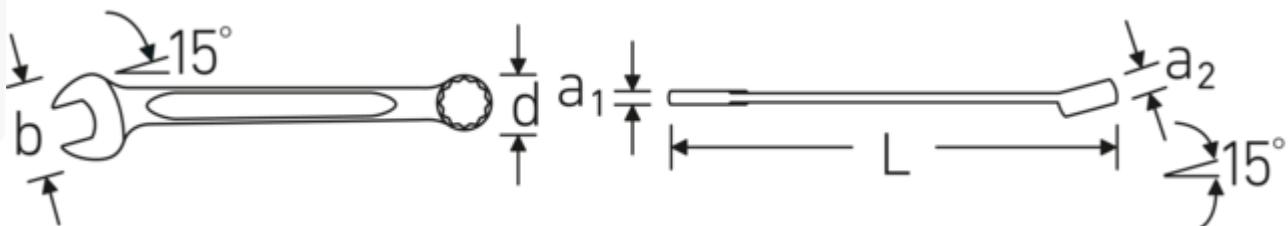

## Vantaggi.

Made in Germany - STAHLWILLE Chiavi combinate Spline-Drive dim. scanalatura {581} (), lato ad anello 15° angolato, lunghezza 135 mm, , , 40582828

Estremamente resistente e durevole, più resistente di qualsiasi vite

## Attributi tecnici.

a1	6 mm
a2	8 mm
Profilo di uscita	Spline-drive
Larghezza mm (b)	23 mm
d	16,5 mm
Dimensioni Profilo di uscita	14
Lunghezza mm (L)	135 mm
Posizione della bocca	15 °
Posizione dell'anello	15 °
Larghezza tra i piatti 1 [pollice]	7/16 "
Larghezza tra i piatti 2 [pollici]	7/16 "