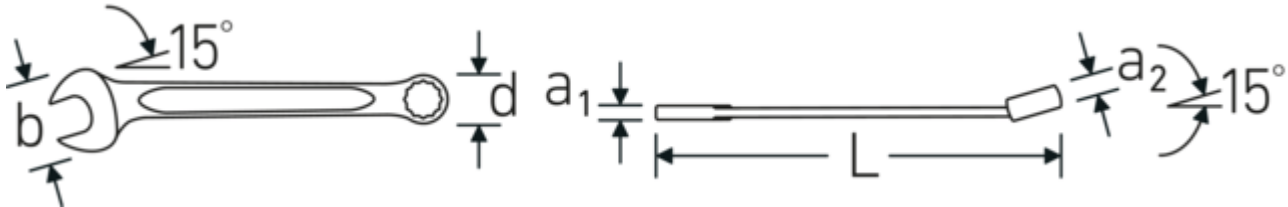

Technologien und Leistungsmerkmale.

Doppel-T-Profil

Unsere Maul- und Ringschlüssel verfügen über eine zusätzliche Vertiefung in der Mitte des Werkzeugs. Ähnlich dem Prinzip eines Doppel-T-Trägers wird damit eine enorme Belastbarkeit und maximale Biegefestigkeit bei geringerem Gewicht erreicht.

Offset Shaft Design

Unsere Schraubenschlüssel sind so konstruiert, dass sie an den Belastungszonen, wo die größten Kräfte einwirken - nämlich an der Verbindung zwischen Maul und Schaft - zusätzlich verstärkt sind, um so eine Verformung zu verhindern.

Anti-Slip-Drive

Das AS-Drive® Profil ermöglicht hohe Kraftübertragungen auf die Flanken von Schrauben und Muttern ohne diese zu beschädigen. Damit wird das Abrunden des Schraubenkopfes verhindert.

Technische Zeichnung.

Technische Attribute.

a1	9,4 mm
a2	17 mm
Abtriebsprofil	Doppelsechskant AS-Drive®
Breite mm (b)	75 mm
d	48 mm
DIN	DIN 3113 Form A / ISO 7738 Form A
Länge mm (L)	450 mm
Legierung	Chrome Alloy Steel
Maulstellung	15 °
Oberfläche	verchromt
Schlüsselweite 1 [mm]	34 mm
Ringstellung	15 °
Schlüsselweite 2 [mm]	34 mm
t	1 mm