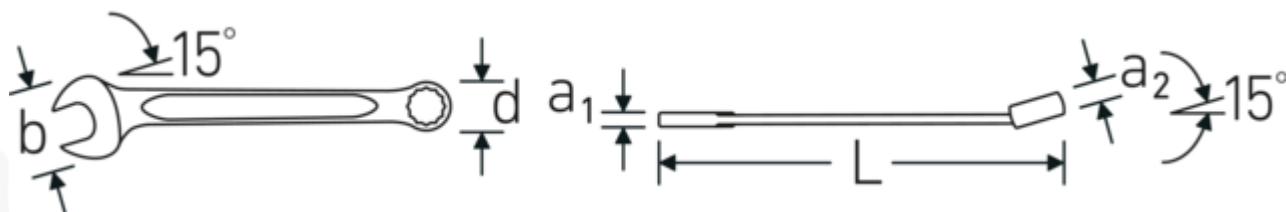

Ring-gaffelnøgle OPEN BOX

OPEN BOX 13a

Art. nr. **40482222**
GTIN **4018754020126**
Model **OPEN BOX 13a 11/32**

Betegnelse. Ringgaffelnøgle OPEN BOX St. 11/32 " L.120mm

Egenskaber. • Chrome-Alloy-Steel, forkromet

Fordele.

Made in Germany - STAHLWILLE Ring-gaffelnøgle OPEN BOX, ringside 15° vinklet, længde 120 mm, DIN 3113 Form A / ISO 7738 Form A, , 40482222

Særlig fremstillingsproces giver mulighed for tyndvæggede ringe – perfekt til at skrue på svært tilgængelige steder

Ekstremt stærk og holdbar – stærkere end nogen skrue

Højkvalitets-, gribevenlig overfladestruktur – til sikkert arbejde, selv med olieindsmurte hænder

Teknisk tegning.

Tekniske egenskaber.

a1 4,5 mm
a2 7 mm

Logistiske data.

Dybde mm (IFS) 120
Bredde mm (IFS) 20

Bredde mm (b)	21 mm	Højde mm (IFS)	9
d	13,4 mm	Længde (pakket, mm)	120
DIN	DIN 3113 Form A / ISO 7738 Form A	Bredde (pakket, mm)	42
Længde mm (L)	120 mm	Højde (pakket, mm)	30
Kæbeposition	15 °	Volumen (pakket, dm3)	0.1512 dm3
Ringens position	15 °	Art. nr.	40482222
Bredde på tværs af flader 1 [tommer]	11/32 "	Vægt (g)	26 g
Bredde på tværs af flader 2 [tommer]	11/32 "	Vægt PAP (kg)	0,000
		Vægt PVC (kg)	0,003
		GTIN	4018754020126
		Oprindelsesland	GERMANY
		Oprindelsesregion	Nordrhein-Westfalen
		WEEE/ElektroG	nicht ear-pflichtig
		Toldtarif nr.	82041100
		Standard for pakning	10