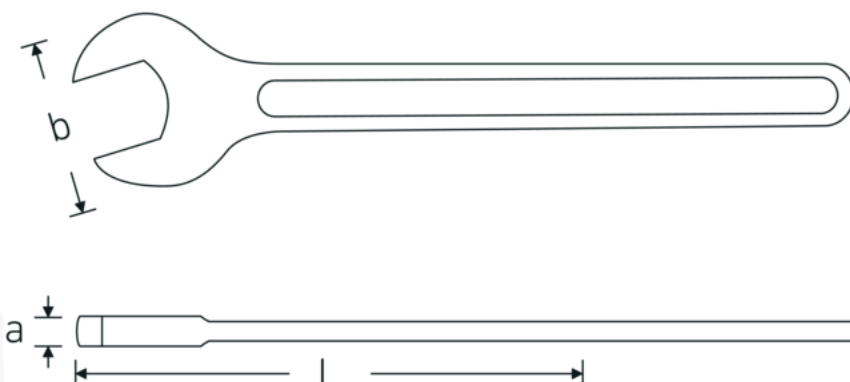

### Bezeichnung.

Einmaulschlüssel SW 65mm L.528mm

### Eigenschaften.

- Spezialstahl, stahlgrau
- DIN 894 bis 85 mm

### Vorteile.

DIN 894 bis 85 mm.

### Technische Attribute.

a	19 mm
Breite mm (b)	132 mm