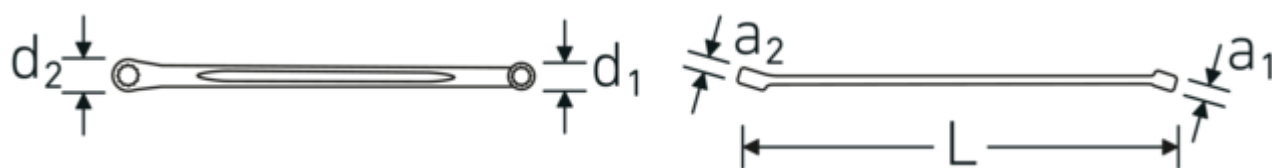

Chiavi poligonali doppie

220aSP

Nr. art **41162224**
GTIN **4018754133543**
Modello **220aSP 22 x 24**

Designazione.

Chiave poligonale doppia Mis. 11/16 x 3/4 " L.365mm

Descrizione.

- extra lunghe
- con profilo Spline-Drive
- piegate 15°
- MS-33787, MIL-W-8982
- acciaio ad alte prestazioni HPQ®, cromate

Vantaggi.

extra lungo

Caratteristiche del prodotto.

Tecnologie e caratteristiche.

Profilo a doppia T

Le nostre chiavi combinate e ad anello sono dotate di un ulteriore incavo al centro dell'utensile. Simile al principio di una doppia trave a T, questa soluzione offre un'enorme capacità di carico e la massima resistenza, riducendo al contempo il peso.

Disegno tecnico.

Attributi tecnici.

a1	11 mm
a2	12 mm
Profilo di uscita	Spline-drive
d1	25 mm
d2	27,5 mm
Dimensioni Profilo di uscita	22 x 24
Lunghezza mm (L)	365 mm
Posizione dell'anello	15 °
Larghezza tra i piatti 1 [pollice]	11/16 "
Larghezza tra i piatti 2 [pollici]	3/4 "