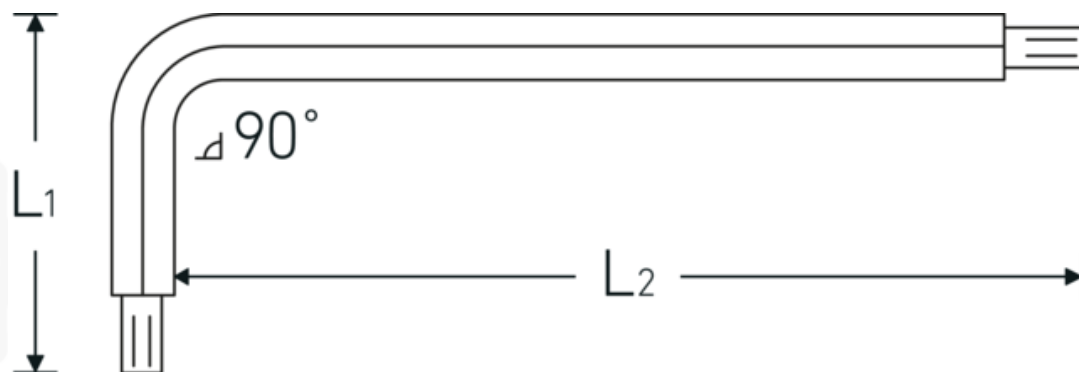

Kuglehoved vinkelstiftnøgle

10767H

Art. **46233003**
nr.
GTIN **4018754333011**
Model **10767H 3 KUGELKOPF-
WINKELSCHRAUBENDREHER MIT
HALTEFUNKTION SECHSKANT**

Betegnelse. Vinkelskruetrækker med kuglehoved Udgang sekskant 3mm L.20mm x 126mm

Egenskaber.

- til skruer med indv. sekskant
- svingvinkel indtil 25° til hver side
- med kuglehoved og holdering i den lange ende af klingen
- til hurtigt og sikkert arbejde også på svært tilgængelige steder
- påsatte skruer holdes sikkert fast
- Chrom-Vanadium, bruneret

Fordele.

til skruer med indvendig sekskant

Teknisk tegning.

Tekniske egenskaber.

Udgangsprofil	Sekskant
Udvendig sekskant (mm)	3 mm
L1	20 mm
L2	126 mm

Logistiske data.

Dybde mm (IFS)	127
Bredde mm (IFS)	23
Højde mm (IFS)	3
Længde (pakket, mm)	162
Bredde (pakket, mm)	100
Højde (pakket, mm)	5
Volumen (pakket, dm ³)	0.081 dm ³
Art. nr.	46233003
Vægt (g)	8 g
Vægt PAP (kg)	0,000
Vægt PVC (kg)	0,004
GTIN	4018754333011
Oprindelsesland	GERMANY
Oprindelsesregion	Nordrhein-Westfalen
WEEE/ElektroG	nicht ear-pflichtig
Toldtarif nr.	82054000
Standard for pakning	10

46233010

10767H 10 KUGELKOPF-
WINKELSCHRAUBENDREHER
MIT HALTEFUNKTION
SECHSKANT

Vinkelskruetrækker med kuglehoved
Udgang sekskant 10mm L.40mm x
224mm

4018754333066

GTIN-kode.