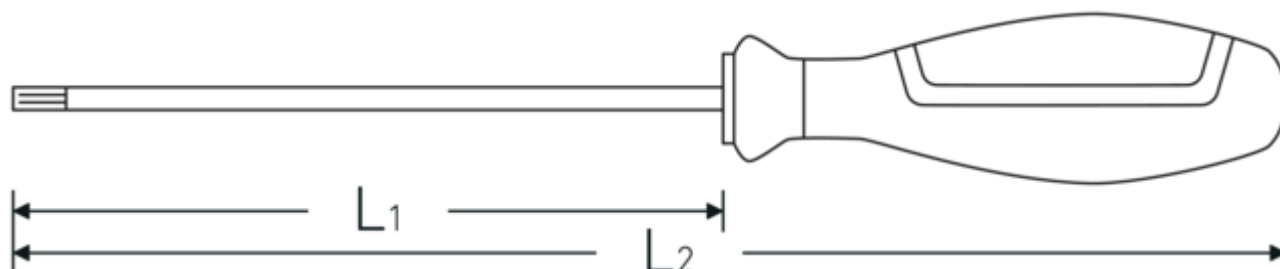

Avantages.

pour vis TORX® mâles

Points forts du produit.

SÛR.

Les lames sont fabriquées en acier allié au chrome de grande qualité, trempé en continu et fixé de manière inséparable dans le manche.

**ROBUSTE.**

Que ce soit en fente ou cruciforme – les pointes de lame rugueuses transmettent aussi de puissants couples sur les vis – avec précision et sécurité.

Dessin technique.**Attributs techniques.**

Empreinte	TORX®
DIN	DIN EN 60900
Taille Profil de sortie	T25
L1	100 mm
L2	205 mm

Données logistiques.

Profondeur mm (IFS)	205
Largeur	27
Hauteur mm (IFS)	27
Longueur (emballé, mm)	210
Largeur (emballé, mm)	110
Hauteur (emballé, mm)	63
Volume (emballé, dm3)	1.4553 dm3
Réf. n°	46753025
Poids (brut, kg)	0,595
Poids PAP (kg)	0,073
Poids PVC (kg)	0,000
GTIN	4018754279173
Pays d'origine	GERMANY
Région d'origine	Nordrhein-Westfalen
WEEE/ElektroG	nicht ear-pflichtig
Position tarifaire	82054000
Emballage	10
Poids	51 g