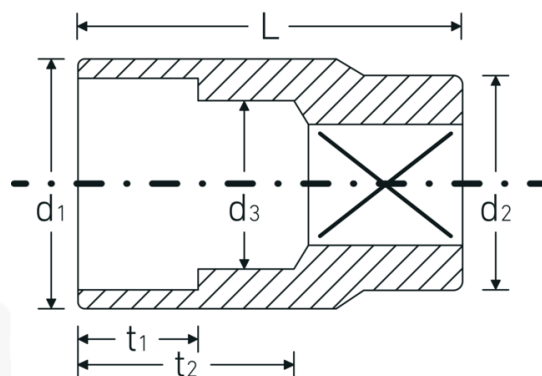

Bocas de llave de vaso

456

Núm. art. **02110019**
GTIN **4018754003006**
Modelo **456 19**

Designación. 3/8 " Juego de bocas de llaves de vaso SW 19mm Long.32mm

Descripción.

- DIN 3124/ISO 2725-1, ASME B 107.5M, DIN EN 3709 (cifras de ensayos)
- HPQ®-Acero de alta características, cromadas

Ventajas.

DIN 3124/ISO 2725-1, ASME B 107.5M, E DIN EN 3709 (cifras de ensayos)

Dibujo técnico.

Atributos técnicos.

Perfil de salida AS-drive hexagonal

Datos logísticos.

Profundidad mm (IFS) 28
Anchura mm (IFS) 26

Accionamiento cuadrado interior (pulgadas)	3/8 "	Altura mm (IFS)	26
d1	25,2 mm	Longitud (empaquetada, mm)	131
d2	19,6 mm	Anchura (empaquetada, mm)	53
d3	18 mm	Altura en pulgadas	29
DIN	DIN 3124 / ISO 2725-1, ASME B 107.5M, DIN EN 3709	Volumen (envasado, dm3)	0.201347 dm3
Longitud mm (L)	32 mm	Núm. art.	02110019
Anchura de los planos [mm]	19 mm	Peso (bruto, kg)	0,530
t1	13,5 mm	Peso PAP (kg)	0,000
t2	19 mm	Peso PVC (kg)	0,006
		GTIN	4018754003006
		País de origen	GERMANY
		Región de origen	Nordrhein-Westfalen
		RAEE/Ley eléctrica	nicht ear-pflichtig
		Arancel de aduanas núm.	82042000
		Norma de embalaje	10
		Peso	43 g