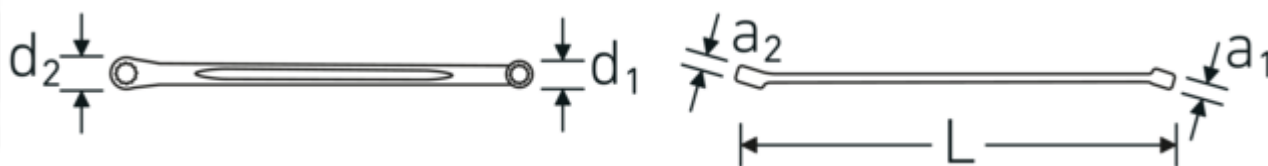

Chiavi poligonali doppie

220

Nr. art **41030911**
GTIN **4018754140367**
Modello **220 9 x 11**

Designazione.

Chiave poligonale doppia Mis. 9 mm L.250mm

Descrizione.

- extra lunghe
- piegate 15°
- acciaio ad alte prestazioni HPQ®, cromate

Vantaggi.

extra lungo

Caratteristiche del prodotto.

Disegno tecnico.

Attributi tecnici.

a1	8 mm
a2	8,7 mm
Profilo di uscita	Doppio esagonale AS-drive
d1	14,2 mm
d2	16,7 mm
Lunghezza mm (L)	250 mm
Larghezza tra le piastre 1 [mm]	9 mm
Posizione dell'anello	15 °
Larghezza tra le piastre 2 [mm]	11 mm

Dati logistici.

Profondità mm (IFS)	247
Larghezza mm (IFS)	17
Altezza mm (IFS)	11
Lunghezza (imballata, mm)	270
Larghezza (imballata, mm)	75
Altezza (imballata, mm)	17
Volume (imballato, dm3)	0.34425 dm3
N° Art.	41030911
Peso (lordo, kg)	0,410
Peso PAP (kg)	0,000
Peso PVC (kg)	0,004
GTIN	4018754140367
Paese di origine	GERMANY
Regione di origine	Nordrhein-Westfalen
RAEE/Legge sull'elettricità	nicht ear-pflichtig
N. tariffa doganale	82041100
Standard di imballaggio	5
Peso [mm]	80 g