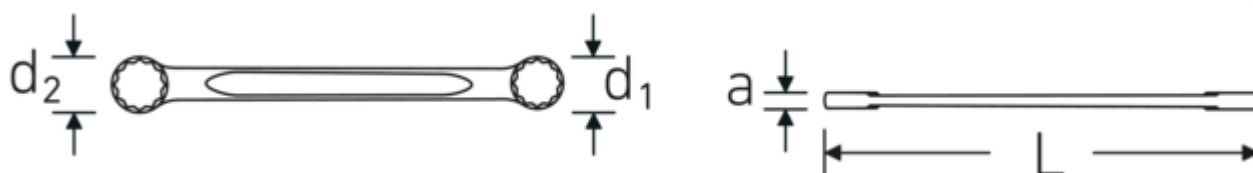

Dwustronne klucze oczkowe

StahlwilleSTABIL®21

Art. nr 41051821
GTIN 4018754021352
Modelka 21 18 x 21

Oznaczenie. Dwustronny klucz oczkowy Wi. 18 x 21 mm Dł.210mm

Właściwości. StahlwilleSTABIL®

- proste
- DIN 837/ISO 10103
- stal stopowa chromowa, chromowane

Zalety.

prosty

Rysunek techniczny.

Atrybuty techniczne.

| | |
|------------------|--|
| a | 9 mm |
| Profil wyjściowy | Nasadka podwójna sześciokątna AS-drive |
| d1 | 26,3 mm |
| d2 | 30,5 mm |

Dane logistyczne.

| | |
|----------------------------|-----|
| Głębokość mm (IFS) | 209 |
| Szerokość mm (IFS) | 31 |
| Wysokość mm (IFS) | 10 |
| Długość (w opakowaniu, mm) | 220 |

| | | | |
|--|---------------------|--|-----------------------|
| DIN | DIN 837 / ISO 10103 | Szerokość (w opakowaniu, mm) | 75 |
| Długość mm (L) | 210 mm | Wysokość (w opakowaniu, mm) | 50 |
| Szerokość w poprzek mieszkań 1 [mm] | 18 mm | Objętość (w opakowaniu, dm³) | 0.825 dm ³ |
| Szerokość w poprzek mieszkań 2 [mm] | 21 mm | Art. nr | 41051821 |
| | | Waga (brutto, kg) | 0,540 |
| | | Waga PAP (kg) | 0,000 |
| | | Waga PVC (kg) | 0,010 |
| | | GTIN | 4018754021352 |
| | | Kraj pochodzenia | GERMANY |
| | | Region pochodzenia | Nordrhein-Westfalen |
| | | WEEE/ElektroG | nicht ear-pflichtig |
| | | Nr taryfy celnej | 82041100 |
| | | Standard pakowania | 5 |
| | | Waga (g) | 107 g |