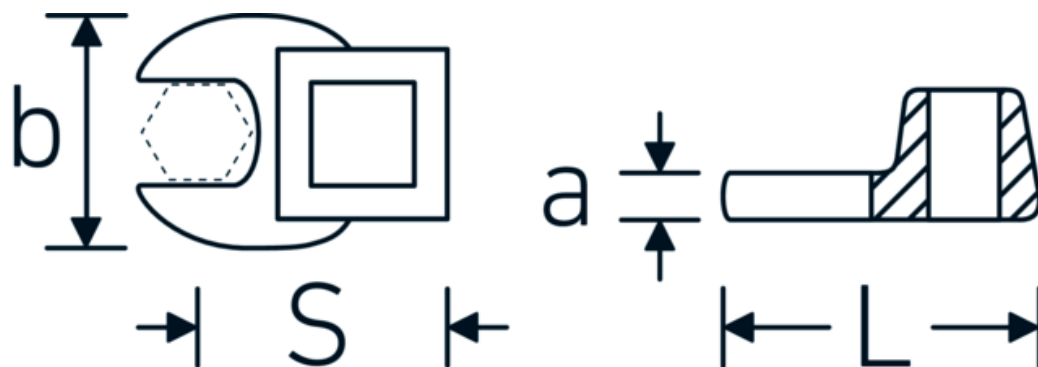

Chiavi CROW-FOOT

540a

Nr. art **02500042**
GTIN **4018754004683**
Modello **540 A 13/16**

Designazione. 3/8 " Chiave CROW-FOOT Mis. 13/16" Lar.42,3mm

Descrizione.

- Chrome-Alloy-Steel, cromate
- Attenzione! Modifica il valore impostato sulla chiave dinamometrica <!-- (vedi indicazioni pag. [170524]) -->

Disegno tecnico.

Attributi tecnici.

a	6,3 mm
Azionamento quadrato interno (pollici)	3/8 "
Larghezza mm (b)	38 mm
Lunghezza mm (L)	42,3 mm
S	24 mm

Dati logistici.

Profondità mm (IFS)	42
Larghezza mm (IFS)	38
Altezza mm (IFS)	18
Lunghezza (imballata, mm)	42
Larghezza (imballata, mm)	38
Altezza (imballata, mm)	18

Regione di origine Nordrhein-Westfalen

RAEE/Legge sull'elettricità nicht ear-pflichtig

N. tariffa doganale 82042000

Standard di imballaggio 1

Peso [mm] 59 g

Varianti.

N° Art.	Nr. modello (ERP)	Designazione	GTIN
01500024	540 A 3/8	1/4 " Chiave CROW-FOOT Mis. 3/8" Lar.25,5mm	4018754173839
02500028	540 A 7/16	3/8 " Chiave CROW-FOOT Mis. 7/16" Lar.32mm	4018754004621
02500032	540 A 1/2	3/8 " Chiave CROW-FOOT Mis. 1/2" Lar.34,3mm	4018754004638
02500034	540 A 9/16	3/8 " Chiave CROW-FOOT Mis. 9/16" Lar.37,7mm	4018754004645
02500036	540 A 5/8	3/8 " Chiave CROW-FOOT Mis. 5/8" Lar.37,7mm	4018754004652
02500038	540 A 11/16	3/8 " Chiave CROW-FOOT Mis. 11/16" Lar.42,5mm	4018754004669
02500040	540 A 3/4	3/8 " Chiave CROW-FOOT Mis. 3/4" Lar.42,5mm	4018754004676
02500042	540 A 13/16	3/8 " Chiave CROW-FOOT Mis. 13/16" Lar.42,3mm	4018754004683
02500044	540 A 7/8	3/8 " Chiave CROW-FOOT Mis. 7/8" Lar.44,5mm	4018754004690
02500048	540 A 1	3/8 " Chiave CROW-FOOT Mis. 1" Lar.47mm	4018754004706
02500050	540 A 1 1/16	3/8 " Chiave CROW-FOOT Mis. 1 1/16" Lar.47mm	4018754004713
02500052	540 A 1 1/8	3/8 " Chiave CROW-FOOT Mis. 1 1/8" Lar.50mm	4018754004720
02500054	540 A 1 3/16	3/8 " Chiave CROW-FOOT Mis. 1 3/16" Lar.50mm	4018754004737
02500056	540 A 1 1/4	3/8 " Chiave CROW-FOOT Mis. 1 1/4" Lar.53mm	4018754004744