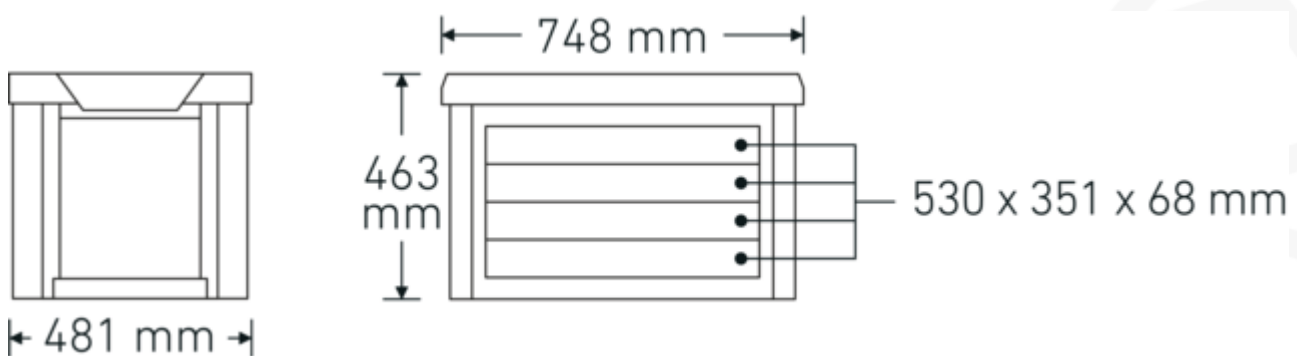

Gereedschapskist

93 TOP BOX

Artikelnr. **81200157**
 GTIN **4018754334414**
 Model **93 TOP BOX**

Aanwijzing.

Gereedschapskist 93 TOP BOX 4 Stuwkracht 481 x 748 x 463 mm

Voordelen.

Modulaire aanvulling voor de gereedschapswagen nr. TTS 93/6 - ruimte voor gereedschap in vier extra laden

Het optionele chassis nr. 93 TOP BOX CADDY maakt de gereedschapskist mobiel

Technische tekening.

Technische kenmerken.

Aantal laden	4
Breedte mm (b)	748 mm
Vouwtang voor nr.	zwart, RAL 9005 93/6

Logistieke gegevens.

Diepte mm (IFS)	750
Breedte mm (IFS)	477
Hoogte mm (IFS)	465
Lengte (verpakt, mm)	820

Hoogte mm (h)	463 mm	Breedte (verpakt, mm)	565
Lengte mm (L)	481 mm	Hoogte (verpakt, mm)	540
Afmetingen interne lade mm	530 x 351 x 68 mm (4x)	Volume (verpakt, dm3)	250.182 dm3
Draagvermogen lade	30 kg	Artikelnr.	81200157
		Gewicht (bruto, CG)	38,500
		Gewicht PAP (CG)	6,000
		Gewicht PVC (CG)	0,000
		GTIN	4018754334414
		Land van oorsprong	CHINA
		Regio van oorsprong	Ausländischer Ursprung
		WEEE/ElektroG	nicht ear-pflichtig
		Douanetarief nr.	94032080
		Verpakkingsstandaard	1