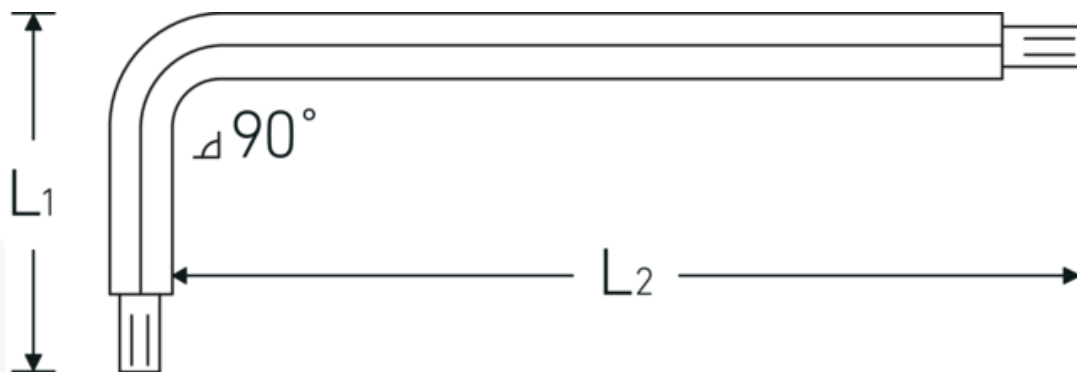

Kuglehoved vinkelstiftnøgle

10767a

Art. nr. **43573012**
GTIN **4018754332946**
Model **10767A 3/16 KUGELKOPF-
WINKELSCHRAUBENDREHER
SECHSKANT**

Betegnelse. Vinkelskruetrækker med kuglehoved Udgang sekskant 3/16 L.26mm x 159mm

Egenskaber.

- til skruer med indiv. sekskant
- med kuglehoved i den lange ende af klingens
- svingvinkel indtil 25° til hver side
- Chrom-Vanadium, bruneret

Fordele.

til skruer med indvendig sekskant

Teknisk tegning.

Tekniske egenskaber.

Udgangsprofil	Sekskant
Udvendig sekskant (tommer)	3/16
L1	26 mm
L2	159 mm

Logistiske data.

Dybde mm (IFS)	162
Bredde mm (IFS)	32
Højde mm (IFS)	5
Længde (pakket, mm)	260
Bredde (pakket, mm)	150
Højde (pakket, mm)	6
Volumen (pakket, dm ³)	0.234 dm ³
Art. nr.	43573012
Vægt (g)	26 g
Vægt PAP (kg)	0,000
Vægt PVC (kg)	0,008
GTIN	4018754332946
Oprindelsesland	GERMANY
Oprindelsesregion	Nordrhein-Westfalen
WEEE/ElektroG	nicht ear-pflichtig
Toldtarif nr.	82041100
Standard for pakning	10

Varianter.

Art. nr.	Artikel nr. (ERP)	Betegnelse	GTIN
43573004	10767A 1/16 KUGELKOPF-WINKELSCHRAUBENDREHER SECHSKANT	Vinkelskruetrækker med kuglehoved Udgang sekskant 1/16 L.14mm x 78mm	4018754332878
43573005	10767A 5/64 KUGELKOPF-WINKELSCHRAUBENDREHER SECHSKANT	Vinkelskruetrækker med kuglehoved Udgang sekskant 5/64 L.16mm x 87mm	4018754332885
43573006	10767A 3/32 KUGELKOPF-WINKELSCHRAUBENDREHER SECHSKANT	Vinkelskruetrækker med kuglehoved Udgang sekskant 3/32 L.18mm x 99mm	4018754332892
43573007	10767A 7/64 KUGELKOPF-WINKELSCHRAUBENDREHER SECHSKANT	Vinkelskruetrækker med kuglehoved Udgang sekskant 7/64 L.20mm x 108mm	4018754332908
43573008	10767A 1/8 KUGELKOPF-WINKELSCHRAUBENDREHER SECHSKANT	Vinkelskruetrækker med kuglehoved Udgang sekskant 1/8 L.20mm x 119mm	4018754332915
43573009	10767A 9/64 KUGELKOPF-WINKELSCHRAUBENDREHER SECHSKANT	Vinkelskruetrækker med kuglehoved Udgang sekskant 9/64 L.23mm x 132mm	4018754332922