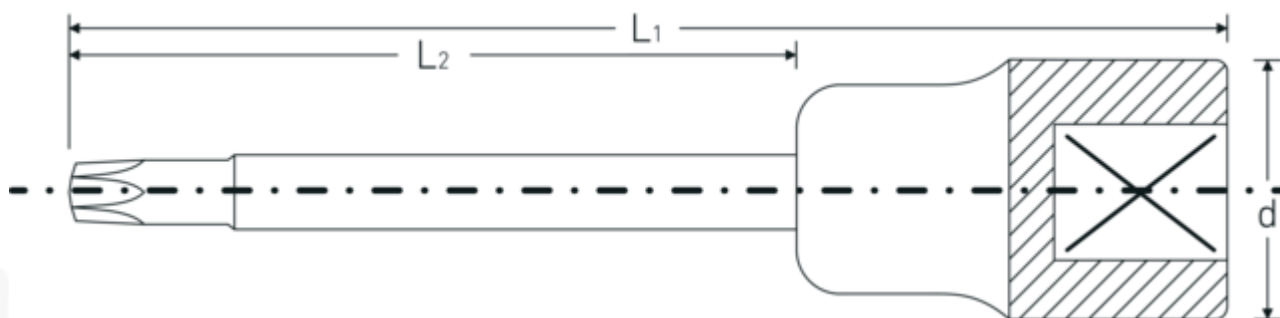

Bussole a cacciavite

1054TX/2054TX

Nr. art **03131450**
GTIN **4018754006847**
Modello **1054 TX T 50**

Designazione. 1/2 " Bussola a cacciavite Lar.140mm

Descrizione.

- per viti con profilo interno TORX®
- extra lunghe
- Chrome-Alloy-Steel, cromate

Vantaggi.

per viti con profilo interno TORX®

Disegno tecnico.

Attributi tecnici.

Profilo di uscita TORX®
Azionamento quadrato interno 1/2 "
(pollici)

Dati logistici.

Profondità mm (IFS) 140
Larghezza mm (IFS) 23

d	22,7 mm	Altezza mm (IFS)	23
Dimensioni Profilo di uscita	T50	Lunghezza (imballata, mm)	175
L1	140 mm	Larghezza (imballata, mm)	103
L2	102 mm	Altezza (imballata, mm)	30
		Volume (imballato, dm3)	0.54075 dm3
		N° Art.	03131450
		Peso (lordo, kg)	0,715
		Peso PAP (kg)	0,000
		Peso PVC (kg)	0,009
		GTIN	4018754006847
		Paese di origine	GERMANY
		Regione di origine	Nordrhein-Westfalen
		RAEE/Legge sull'elettricità	nicht ear-pflichtig
		N. tariffa doganale	82042000
		Standard di imballaggio	5
		Peso [mm]	140 g

Varianti.

N° Art.	Nr. modello (ERP)	Designazione	GTIN
03131070	1054 TX T 70	1/2 " Bussola a cacciavite Lar.107mm	4018754006786
03131230	1054 TX T 30	1/2 " Bussola a cacciavite Lar.120mm	4018754006793
03131240	1054 TX T 40	1/2 " Bussola a cacciavite Lar.120mm	4018754006809
03131245	1054 TX T 45	1/2 " Bussola a cacciavite Lar.120mm	4018754006816
03131440	2054 TX T 40	1/2 " Bussola a cacciavite Lar.140mm	4018754006823
03131445	2054 TX T 45	1/2 " Bussola a cacciavite Lar.140mm	4018754006830
03131450	1054 TX T 50	1/2 " Bussola a cacciavite Lar.140mm	4018754006847
03131455	1054 TX T 55	1/2 " Bussola a cacciavite Lar.140mm	4018754006854
03131460	1054 TX T 60	1/2 " Bussola a cacciavite Lar.140mm	4018754006861