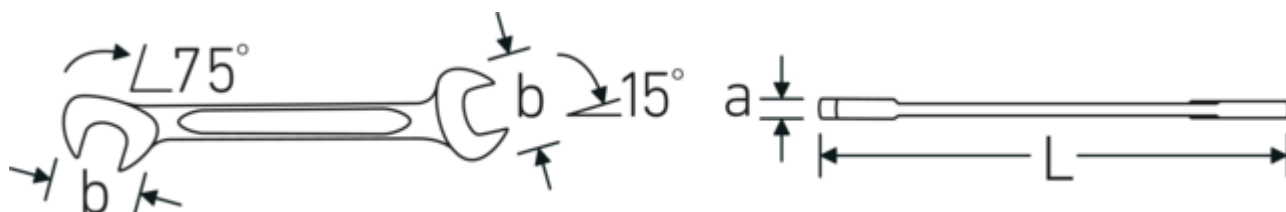

Chiavi piccole a due bocche ELECTRIC

ELECTRIC 12

Nr. art **40060808**
GTIN **4018754018598**
Modello **ELECTRIC 12 8**

Designazione. Chiave fissa a due bocche piccola ELECTRIC Mis. 8 mm L.96mm

Descrizione. • Chrome-Alloy-Steel, cromate

Disegno tecnico.

Attributi tecnici.

a	3 mm
Larghezza mm (b)	16,8 mm
Lunghezza mm (L)	96 mm
Posizione della bocca	15/75 °
Larghezza tra le piastre 1 [mm]	8 mm
Larghezza tra le piastre 2 [mm]	8 mm

Dati logistici.

Profondità mm (IFS)	96
Larghezza mm (IFS)	17
Altezza mm (IFS)	3
Lunghezza (imballata, mm)	110
Larghezza (imballata, mm)	40
Altezza (imballata, mm)	15
Volume (imballato, dm3)	0.066 dm3
N° Art.	40060808
Peso (lordo, kg)	0,155
Peso PAP (kg)	0,000
Peso PVC (kg)	0,003