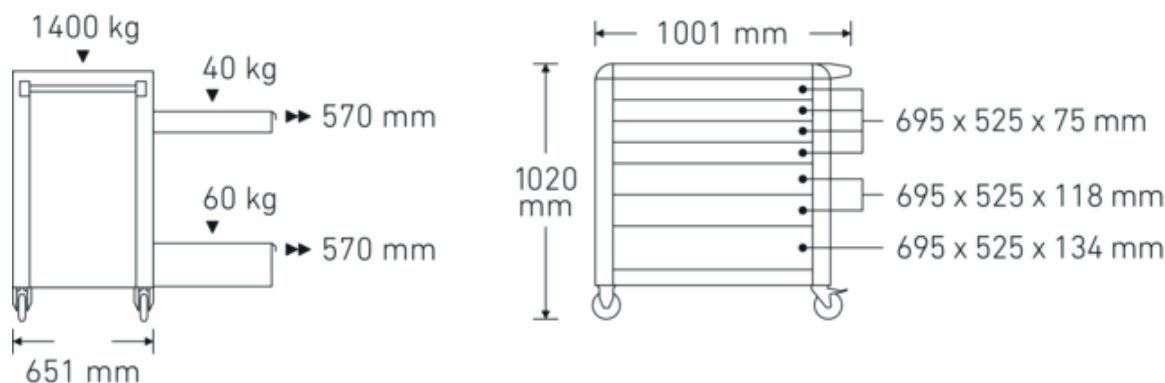

## Disegno tecnico.

## Attributi tecnici.

Numero di cassetti	7
Larghezza mm (b)	1001 mm
Colore	Rosso, colore RAL 3020
Abbreviazione del colore	RAL 3020; RAL 9005
Altezza mm (h)	1020 mm
Lunghezza mm (L)	651 mm
No.	98/7 R PRO
Dimensioni interne del cassetto mm	695 x 525 x 75 mm (4x) 695 x 525 x 118 mm (2x) 695 x 525 x 134 mm (1x)
Capacità di carico dei cassetti	40 kg 40 kg 60 kg
Capacità di carico	1400 kg

## Dati logistici.

Profondità mm (IFS)	890
Larghezza mm (IFS)	650
Altezza mm (IFS)	865
Lunghezza (imballata, mm)	987
Larghezza (imballata, mm)	745
Altezza (imballata, mm)	925
Volume (imballato, dm <sup>3</sup> )	680.166375 dm <sup>3</sup>
N° Art.	81200171
Peso (lordo, kg)	123,500
Peso PAP (kg)	9,500
Peso PVC (kg)	0,000
GTIN	4018754334513
Paese di origine	CHINA
Regione di origine	Ausländischer Ursprung
RAEE/Legge sull'elettricità	nicht ear-pflichtig
N. tariffa doganale	94032080
Standard di imballaggio	1
Peso [mm]	114000 g