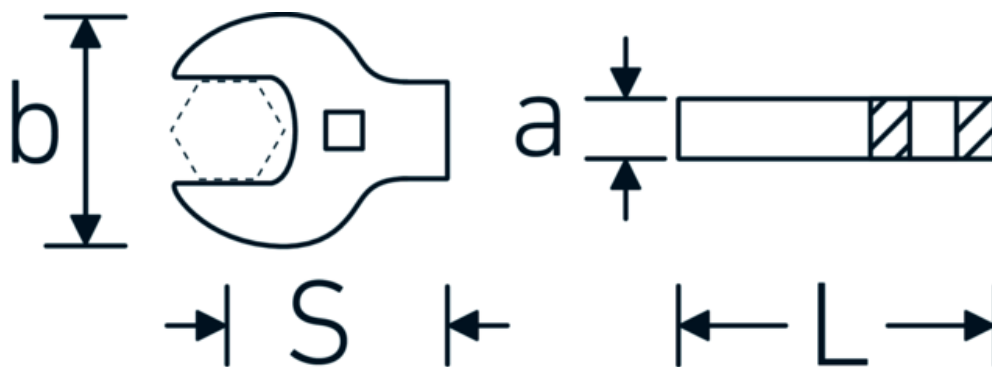

Rysunek techniczny.

Atrybuty techniczne.

a	16 mm
Kwadratowy napęd wewnętrzny (cal)	1/2 "
Szerokość mm (b)	70 mm
Długość mm (L)	76 mm
S	45 mm
Szerokość w poprzek płaskowników [cal]	1 1/2 "

Dane logistyczne.

Głębokość mm (IFS)	75
Szerokość mm (IFS)	75
Wysokość mm (IFS)	20
Długość (w opakowaniu, mm)	75
Szerokość (w opakowaniu, mm)	75
Wysokość (w opakowaniu, mm)	20
Objętość (w opakowaniu, dm³)	0.1125 dm³
Art. nr	03501064
Waga (brutto, kg)	0,350
Waga PAP (kg)	0,000
Waga PVC (kg)	0,004
GTIN	4018754198160
Kraj pochodzenia	GERMANY
Region pochodzenia	Nordrhein-Westfalen
WEEE/ElektroG	nicht ear-pflichtig
Nr taryfy celnej	82042000
Standard pakowania	1
Waga (g)	310 g