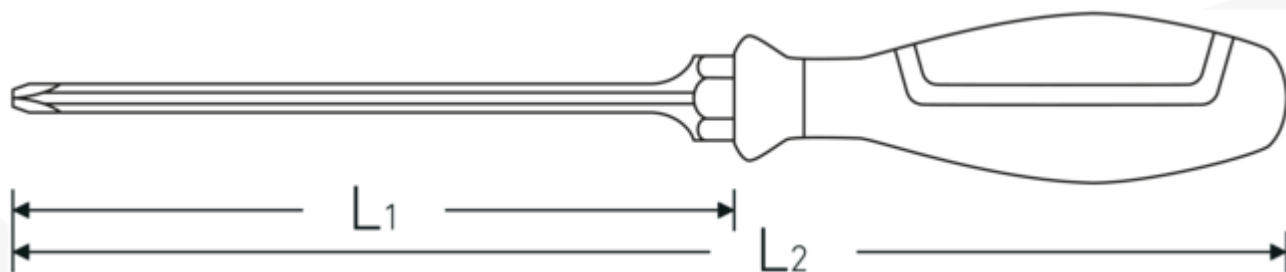

VDE-krydskærvsskruetrækker

4671 VDE

Art. nr. **46713001**
GTIN **4018754338153**
Model **4671 VDE 1 POZIDRIV-
SCHRAUBENDREHER**

Betegnelse.

VDE-krydskærvsskruetrækker Str. PZ1 L.80mm

Produktets højdepunkter.

Teknisk tegning.

Tekniske egenskaber.

Udgangsprofil POZIDRIV/SUPADRIV®
DIN DIN EN 60900

Logistiske data.

Dybde mm (IFS) 185
Bredde mm (IFS) 25

Størrelse udgangsprofil	PZ1	Højde mm (IFS)	25
L1	80 mm	Længde (pakket, mm)	205
L2	185 mm	Bredde (pakket, mm)	110
		Højde (pakket, mm)	62
		Volumen (pakket, dm3)	1.3981 dm3
		Art. nr.	46713001
		Vægt (g)	44 g
		Vægt PAP (kg)	0,082
		Vægt PVC (kg)	0,000
		GTIN	4018754338153
		Oprindelsesland	GERMANY
		Oprindelsesregion	Nordrhein-Westfalen
		WEEE/ElektroG	nicht ear-pflichtig
		Toldtarif nr.	82054000
		Standard for pakning	10