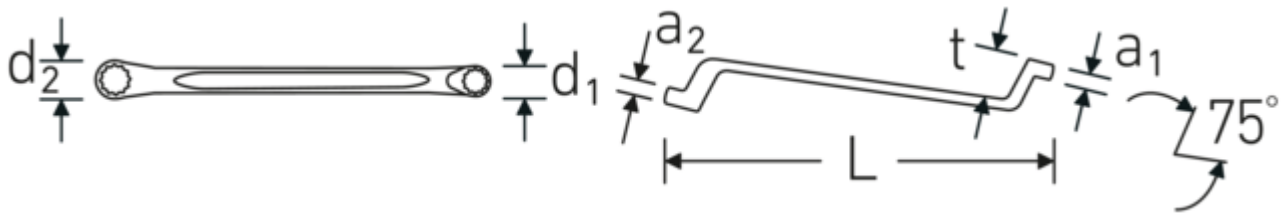

Doppelringschlüssel StahlwilleSTABIL®, metrisch, tief gekröpft

StahlwilleSTABIL®20

Art.-Nr. 41041415
GTIN 4018754020928
Modell StahlwilleSTABIL 20 14 x 15

Bezeichnung. Doppelringschlüssel SW 14 x 15 mm L.245mm

Vorteile.

Hochwertiger Doppelringschlüssel, tief gekröpft, mit metrischen Schlüsselweiten.

Das AS-Drive® Profil verhindert Kantenbeschädigung durch Kraftansatz auf die Flanken der Schraube bzw. Mutter.

Hergestellt aus robustem Chrome-Alloy-Steel für hohe Haltbarkeit und Verschleißfestigkeit.

Besonderes Fertigungsverfahren ermöglicht dünnwandige Ringe – vorwiegend für etwas tiefer liegende Schraubverbindungen.

Das markante STAHLWILLE Rundfinish verleiht dem Ringmaulschlüssel eine griffige und angenehme Haptik für sicheres Arbeiten, selbst mit ölverschmierten Händen.

Technische Zeichnung.

Technische Attribute.

a1	10 mm
a2	12 mm
Abtriebsprofil	Doppelsechskant AS-Drive®
d1	21,3 mm
d2	22,6 mm
Länge mm (L)	245 mm
Legierung	Chrome Alloy Steel
Oberfläche	verchromt
Schlüsselweite 1 [mm]	14 mm
Ringstellung	75 °
Schlüsselweite 2 [mm]	15 mm
t	27 mm