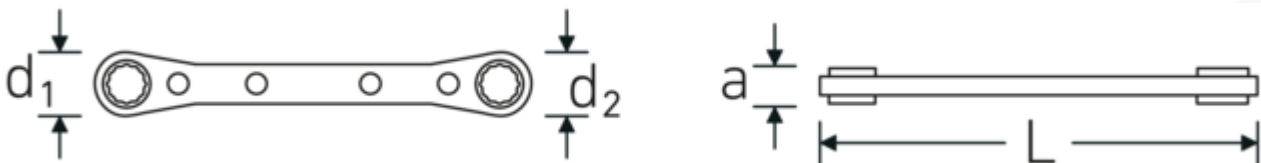

Dubbele ringratelsleutel, imperiaal, spline-drive profiel

25aSP

Artikelnr. **41572022**
GTIN **4018754209392**
Model **25aSP 20 x 22**

Aanwijzing.

Dubbele ringratelsleutel M. 5/8 " L.205mm

Eigenschappen.

- recht
- met Spline-Drive-profiel
- 22 tands
- verchromd

Voordelen.

recht

Technische tekening.

Technische kenmerken.

a	12 mm
Uitvoerprofiel	Spline-drive
d1	33 mm
d2	36 mm
Maat uitvoerprofiel	20 x 22

Logistieke gegevens.

Diepte mm (IFS)	205
Breedte mm (IFS)	35
Hoogte mm (IFS)	10
Lengte (verpakt, mm)	205
Breedte (verpakt, mm)	35

Lengte mm (L)	205 mm	Hoogte (verpakt, mm)	10
Breedte over vlakken 1 [inch]	5/8 "	Volume (verpakt, dm3)	0.07175 dm3
Breedte over flats 2 [inch]	11/16 "	Artikelnr.	41572022
		Gewicht (bruto, CG)	0,250
		Gewicht PAP (CG)	0,000
		Gewicht PVC (CG)	0,003
		GTIN	4018754209392
		Land van oorsprong	UNITED STATES
		Regio van oorsprong	Ausländischer Ursprung
		WEEE/ElektroG	nicht ear-pflichtig
		Douanetarief nr.	82041100
		Verpakkingsstandaard	1
		Gewicht (g)	250 g

Varianten.

Artikelnr.	Artikelnr. (ERP)	Beschrijving	GTIN
41570810	25aSP 8 x 10	Dubbele ringratelsleutel M. 1/4 x 5/16 " L.109mm	4018754209361
41571214	25aSP 12 x 14	Dubbele ringratelsleutel M. 3/8 x 7/16 " L.139mm	4018754209378
41571618	25aSP 16 x 18	Dubbele ringratelsleutel M. 1/2 x 9/16 " L.174mm	4018754209385
41572022	25aSP 20 x 22	Dubbele ringratelsleutel M. 5/8 " L.205mm	4018754209392
41572428	25aSP 24 x 28	Dubbele ringratelsleutel M. 3/4 x 7/8 " L.235mm	4018754209408