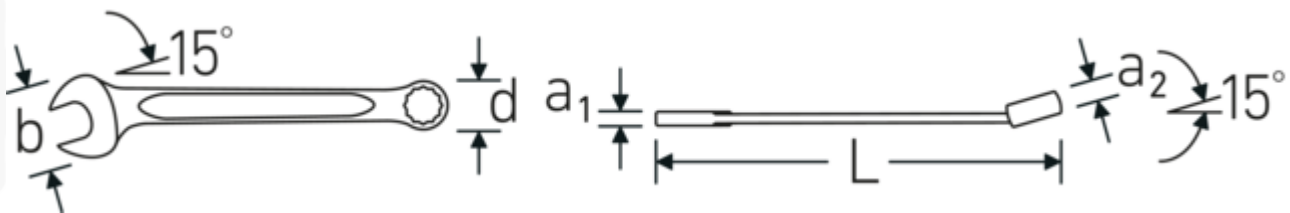

Vantaggi.

Made in Germany - STAHLWILLE Chiavi combinate OPEN BOX , lato anello 15 ° angolato, lunghezza 280 mm, DIN 3113 Form A / ISO 7738 Form A , 40484646

Estremamente resistente e durevole, più resistente di qualsiasi vite

Struttura della superficie di alta qualità, antiscivolo, per lavori in sicurezza anche con le mani sporche di grasso

Disegno tecnico.

Attributi tecnici.

a1	7,8 mm
a2	14 mm
Larghezza mm (b)	53 mm
d	34,9 mm
DIN	DIN 3113 Form A / ISO 7738 Form A
Lunghezza mm (L)	280 mm
Posizione della bocca	15 °
Posizione dell'anello	15 °
Larghezza tra i piatti 1 [pollice]	15/16 "
Larghezza tra i piatti 2 [pollici]	15/16 "