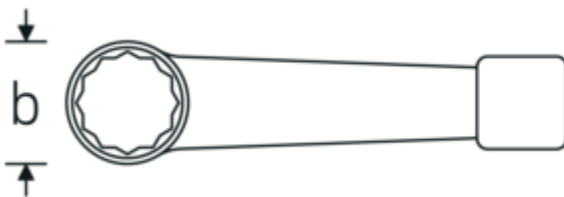

## Ringslagsleutel, metrisch

4205

Artikelnr. 42050080  
GTIN 4018754024339  
Model 4205 80

**Aanwijzing.** Ringslagsleutel M. 80mm L.345mm

**Eigenschappen.**

- DIN 7444
- gelegeerd staal, staalgrijs

## Technische kenmerken.

a	35 mm
Breedte mm (b)	126 mm
DIN	DIN 7444
Lengte mm (L)	345 mm
Flatbreedte 1 [mm]	80 mm