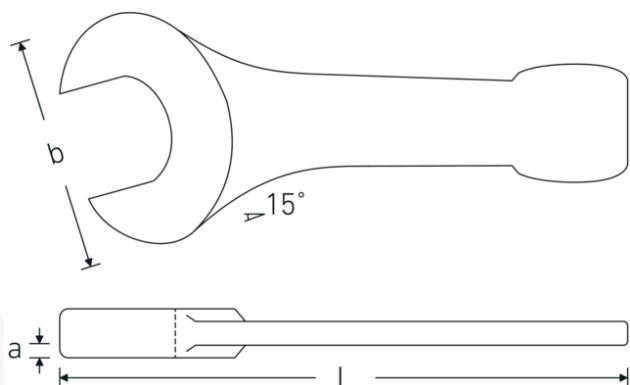

Chiavi a bocca da battere

4204

Nr. art **42040095**
GTIN **4018754023806**
Modello **4204 95**

Designazione. Cricchetto a percussione Mis. 95mm L.445mm

Descrizione.

- DIN 133
- acciaio speciale, grigio ferro

Vantaggi.

DIN 133

Disegno tecnico.

Attributi tecnici.

a 38 mm
Larghezza mm (b) 194 mm

Dati logistici.

Profondità mm (IFS) 445
Larghezza mm (IFS) 194

DIN	DIN 133	Altezza mm (IFS)	38
Lunghezza mm (L)	445 mm	Lunghezza (imballata, mm)	445
Larghezza tra le piastre 1 [mm]	95 mm	Larghezza (imballata, mm)	194
		Altezza (imballata, mm)	38
		Volume (imballato, dm3)	3.28054 dm3
		N° Art.	42040095
		Peso (lordo, kg)	7,380
		Peso PAP (kg)	0,000
		Peso PVC (kg)	0,000
		GTIN	4018754023806
		Paese di origine	GERMANY
		Regione di origine	Nordrhein-Westfalen
		RAEE/Legge sull'elettricità	nicht ear-pflichtig
		N. tariffa doganale	82041100
		Standard di imballaggio	1
		Peso [mm]	7600 g