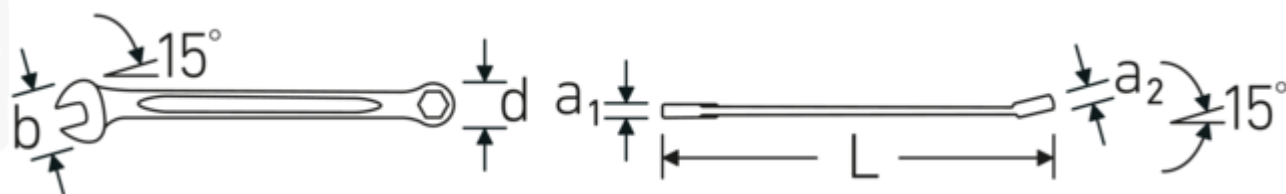

## Ventajas.

Made in Germany: STAHLWILLE Llaves combinadas OPEN-BOX , lado de la boca en estrella acodado 15 °, longitud 85 mm, ISO 3318, , 40094545

Extremadamente resistente y duradero: más fuerte que cualquier tornillo

## Atributos técnicos.

a1	3 mm
a2	3,2 mm
Anchura mm (b)	12,5 mm
d	7,8 mm
DIN	ISO 3318
Longitud mm (L)	85 mm
Posición de la boca	15 °
Anchura de los planos 1 [mm]	4.5 mm
Posición del anillo	15 °
Anchura de los planos 2 [mm]	4.5 mm