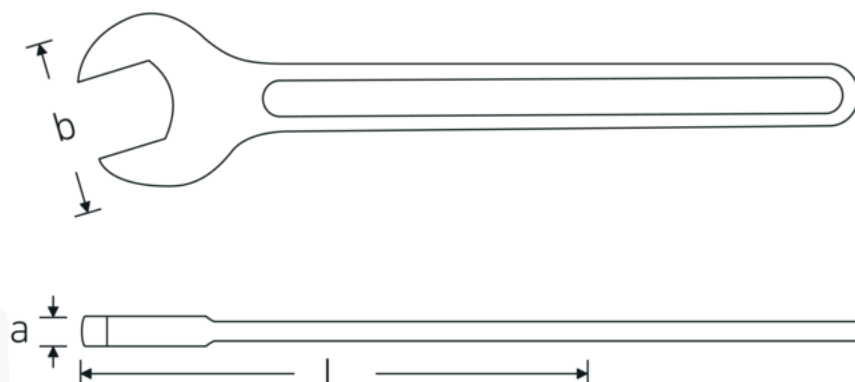

Jednostronne klucze płaskie

4004

Art. nr **40040320**
GTIN **4018754018338**
Modelka **4004 32**

Oznaczenie. klucz płaski jednostronny Wi. 32mm Dł.273mm

Właściwości.

- DIN 894 do 85 mm
- stal specjalna, stalowo szary

Zalety.

DIN 894 do 85 mm

Rysunek techniczny.

Atrybuty techniczne.

a 11,8 mm
Szerokość mm (b) 66 mm

Dane logistyczne.

Głębokość mm (IFS) 270
Szerokość mm (IFS) 65

DIN	DIN 894	Wysokość mm (IFS)	12
Długość mm (L)	273 mm	Długość (w opakowaniu, mm)	280
Szerokość w poprzek mieszkań 1 [mm]	32 mm	Szerokość (w opakowaniu, mm)	90
		Wysokość (w opakowaniu, mm)	51
		Objętość (w opakowaniu, dm³)	1.2852 dm ³
		Art. nr	40040320
		Waga (brutto, kg)	1,590
		Waga PAP (kg)	0,000
		Waga PVC (kg)	0,013
		GTIN	4018754018338
		Kraj pochodzenia	GERMANY
		Region pochodzenia	Nordrhein-Westfalen
		WEEE/ElektroG	nicht ear-pflichtig
		Nr taryfy celnej	82041100
		Standard pakowania	5
		Waga (g)	315 g