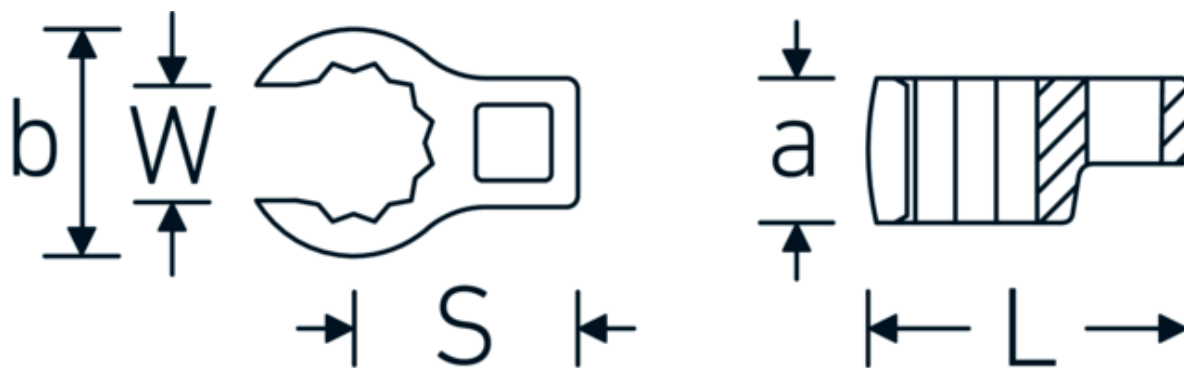

Llaves de boca en estrella, tipo CROW-RING

440a

Núm. art. 03490076
GTIN 4018754008551
Modelo 440 A 2 1/4

Designación. 1/2 " Llave CROW-RING SW 2 1/4" Long.91,2mm

Descripción.

- Chrome-Alloy-Steel, cromadas
- ¡atención! Valores de regulación modificados en la llave dinamométrica

Dibujo técnico.

Atributos técnicos.

a	29,5 mm
Accionamiento cuadrado interior (pulgadas)	1/2 "
Anchura mm (b)	78,7 mm
Longitud mm (L)	91,2 mm
S	48,2 mm

Datos logísticos.

Profundidad mm (IFS)	91
Anchura mm (IFS)	78
Altura mm (IFS)	30
Longitud (empaquetada, mm)	91
Anchura (empaquetada, mm)	78
Altura en pulgadas	30
Volumen (envasado, dm3)	0.21294 dm3

Anchura de los planos [pulgadas]	2 1/4 "	Núm. art.	03490076
W	42,8 mm	Peso (bruto, kg)	0,337
		Peso PAP (kg)	0,000
		Peso PVC (kg)	0,005
		GTIN	4018754008551
		País de origen	GERMANY
		Región de origen	Nordrhein-Westfalen
		RAEE/Ley eléctrica	nicht ear-pflichtig
		Arancel de aduanas núm.	82042000
		Norma de embalaje	1
		Peso	337 g