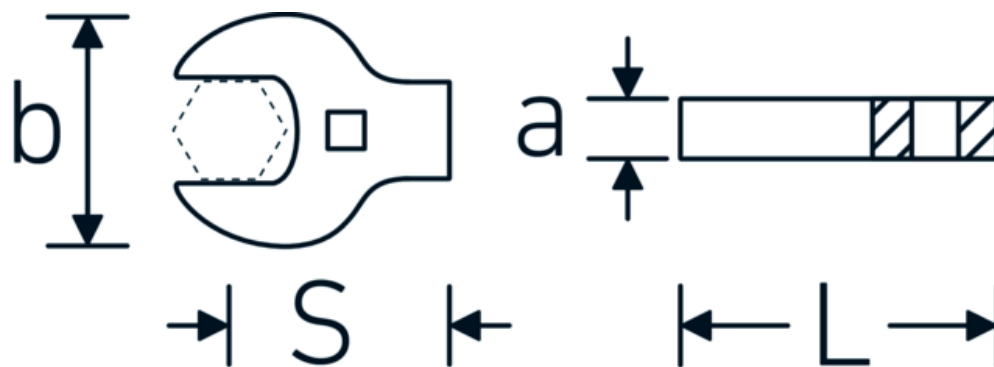

### Descripción.

- para cargas especialmente elevadas, p. ej., uniones a rosca de acero inoxidable
- máximo aprovechamiento de la llave de boca en combinación con carracas estándar
- cromadas
- suministro sin carraca
- ¡atención! Valores de regulación modificados en la llave dinamométrica

## Dibujo técnico.

## Atributos técnicos.

a	11 mm
Accionamiento cuadrado interior (pulgadas)	3/8 "
Anchura mm (b)	51,2 mm
Longitud mm (L)	54 mm
S	32,3 mm
Anchura de los planos [pulgadas]	15/16 "

## Datos logísticos.

Profundidad mm (IFS)	55
Anchura mm (IFS)	50
Altura mm (IFS)	10
Longitud (empaquetada, mm)	55
Anchura (empaquetada, mm)	50
Altura en pulgadas	10
Volumen (envasado, dm3)	0.0275 dm3
Núm. art.	02501046
Peso (bruto, kg)	0,129
Peso PAP (kg)	0,000
Peso PVC (kg)	0,002
GTIN	4018754204373
País de origen	GERMANY
Región de origen	Nordrhein-Westfalen
RAEE/Ley eléctrica	nicht ear-pflichtig
Arancel de aduanas núm.	82042000
Norma de embalaje	1
Peso	129 g