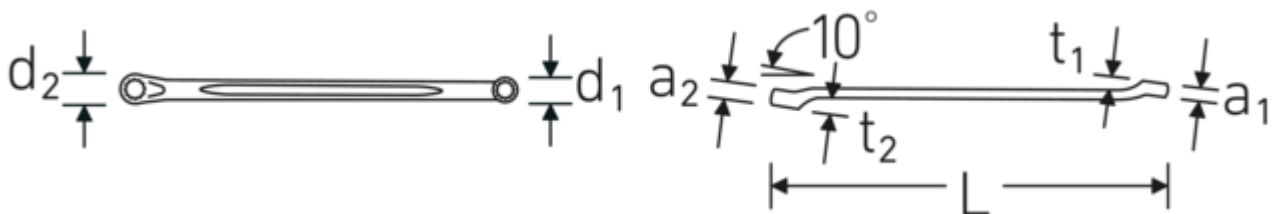

Chiavi poligonali doppie | CORONA

CORONA 23

Nr. art **41072123**
GTIN **4018754021819**
Modello **CORONA 23 21 x 23**

Designazione.

Chiave poligonale doppia CORONA Mis. 21 x 23 mm L.328mm

Descrizione.

- curvatura leggera
- DIN 897/ISO 10104
- Chrome-Alloy-Steel, cromate

Vantaggi.

La finitura maneggevole garantisce una chiave per viti ergonomica per una comoda impugnatura

Gli anelli a parete estremamente sottili consentono di lavorare in luoghi difficili da raggiungere di macchine, auto, biciclette, ecc.

Tolleranze di produzione particolarmente basse garantiscono un saldo fissaggio dell'anello sulla vite

Grazie a un processo di forgiatura complesso e all'uso di acciaio speciale di alta qualità, la chiave poligonale doppia è durevole e robusta

Lo speciale profilo AS-Drive consente un'elevata trasmissione di potenza su viti e dadi senza danneggiarli

Disegno tecnico.

Attributi tecnici.

a1	13,5 mm
a2	14,5 mm
Profilo di uscita	Doppio esagonale AS-drive
d1	29,8 mm
d2	32,9 mm
DIN	DIN 897 / ISO 10104
Lunghezza mm (L)	328 mm
Larghezza tra le piastre 1 [mm]	21 mm
Posizione dell'anello	10 °
Larghezza tra le piastre 2 [mm]	23 mm
t1	19 mm
t2	22 mm